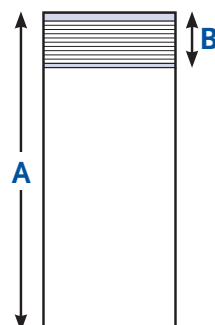

1302

1306

Autres

1904

1903

Equerres standard

Equerres fenêtres

Options	mm	
	C	D
1904	15	27
1903	15	0

Hauteur store fermé

mm	
Haut. (A)	Haut. (B)
500	55
1000	70
1500	85
2000	100