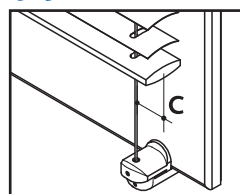

1302

1306

Autres

1904

1903

Equerres standard

Equerres fenêtres

Options	mm	
	C	D
1904	15	27
1903	15	0

Hauteur store fermé

mm	
Haut. (A)	Haut. (B)
500	55
1000	70
1500	85
2000	100