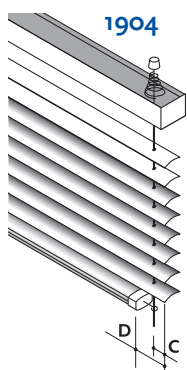

Store 16 mm Alu - Manivelle suspendue

Store vénitien en aluminium avec lames 16 mm et caisson standard 25 x 24 mm.

Options

Orientation 1100 Droite
1101 Gauche

Mécanisme 1236 Manivelle

Couleurs caisson (RAL) Blanc 9010 - standard
Autres: brun argile 8003, brun sépia 8014, alu 9006, ivoire clair 1015, jaune sable 1002, brun cuivré 8004, noir 9005, gris anthracite 7016

Informations

Lames Aluminium, couleurs unies, effets spéciaux, perforées ou imprimées.
Largeur 16 mm
Caisson Acier thermolaqué 25 x 24 x 0.5 mm
Lame finale Acier thermolaqué 25 x 10 x 0.5 mm
Cordon Polyester largeur 1.8 mm
Distance entre échelles 13 mm
Manivelle Aluminium 10 mm

1302

1306

Autres

1904

1903

Equerres standard

Equerres fenêtres

Options	mm	
	C	D
1904	15	27
1903	15	0

Hauteur store fermé

mm	
Haut. (A)	Haut. (B)
500	55
1000	70
1500	85
2000	100