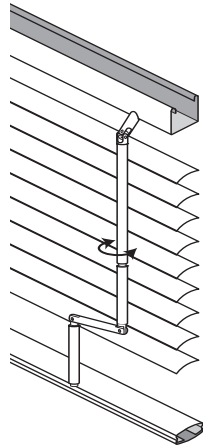

Store 16 mm Alu - Manivelle suspendue

Store vénitien en aluminium avec lames 16 mm et caisson standard 25 x 24 mm.

Options

Orientation 1100 Droite
1101 Gauche

Mécanisme 1236 Manivelle

Couleurs caisson (RAL) Blanc 9010 - standard
Autres: brun argile 8003, brun sépia 8014, alu 9006, ivoire clair 1015, jaune sable 1002, brun cuivré 8004, noir 9005, gris anthracite 7016

Fixations 1300 De face
1302 Plafond
1306 Déport 110-140 mm
1340 Sur fenêtres sans perçage (dimensions store max. 100 x 100 cm)

Autres 1904 Câbles de guidage
1942 2 couleurs
1943 3 couleurs
1944 4 couleurs

Informations

Lames Aluminium, couleurs unies, effets spéciaux, perforées ou imprimées.
Largeur 16 mm
Caisson Acier thermolaqué 25 x 24 x 0.5 mm
Lame finale Acier thermolaqué 25 x 10 x 0.5 mm
Cordon Polyester largeur 1.8 mm
Distance entre échelles 13 mm
Manivelle Aluminium 10 mm

Divers

Longueur manivelle sur mesure

Mécanismes disponibles

1236

Dimensions disponibles

		cm		m2
		larg.	haut.	
Maniv.	Max.	200	220	2,5
	Min.	40	20	0,12

Fixations

1300