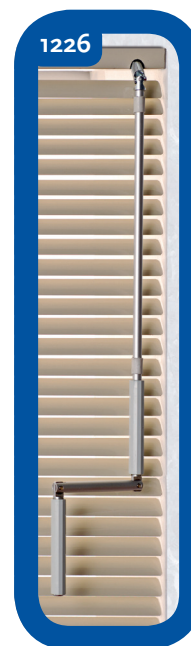

Store 16 mm Alu - Manivelle suspendue

Store vénitien en aluminium avec lames 16 mm et caisson standard 25 x 24 mm.

Options

Orientation 1100 Droite
1101 Gauche

Mécanisme 1236 Manivelle

Couleurs caisson (RAL) Blanc 9010 - standard
Autres: brun argile 8003, brun sépia 8014, alu 9006, ivoire clair 1015, jaune sable 1002, brun cuivré 8004, noir 9005, gris anthracite 7016

Fixations 1300 De face
1302 Plafond
1306 Déport 110-140 mm
1340 Sur fenêtres sans perçage (dimensions store max. 100 x 100 cm)

Autres 1904 Câbles de guidage
1942 2 couleurs
1943 3 couleurs
1944 4 couleurs

Informations

Lames Aluminium, couleurs unies, effets spéciaux, perforées ou imprimées.
Largeur 16 mm
Caisson Acier thermolaqué 25 x 24 x 0.5 mm
Lame finale Acier thermolaqué 25 x 10 x 0.5 mm
Cordon Polyester largeur 1.8 mm
Distance entre échelles 13 mm
Manivelle Aluminium 10 mm

Divers

Longueur manivelle sur mesure

Mécanismes disponibles

1236

Dimensions disponibles

		cm		m2
		larg.	haut.	
Maniv.	Max.	200	220	2,5
	Min.	40	20	0,12

Fixations

1300