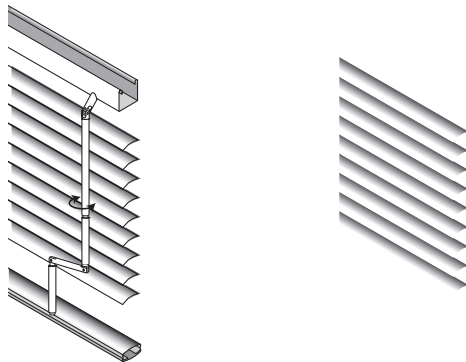

Store 16 mm Alu - Manivelle suspendue

Store vénitien en aluminium avec lames 16 mm et caisson standard 25 x 24 mm.

Options

Orientation 1100 Droite
1101 Gauche

Mécanisme 1236 Manivelle

Couleurs caisson (RAL) Blanc 9010 - standard
Autres: brun argile 8003, brun sépia 8014, alu 9006, ivoire clair 1015, jaune sable 1002, brun cuivré 8004, noir 9005, gris anthracite 7016

Fixations 1300 De face
1302 Plafond
1306 Déport 110-140 mm
1340 Sur fenêtres sans perçage (dimensions store max. 100 x 100 cm)

Autres 1904 Câbles de guidage
1942 2 couleurs
1943 3 couleurs
1944 4 couleurs

Informations

Lames Aluminium, couleurs unies, effets spéciaux, perforées ou imprimées.
Largeur 16 mm
Caisson Acier thermolaqué 25 x 24 x 0.5 mm
Lame finale Acier thermolaqué 25 x 10 x 0.5 mm
Cordon Polyester largeur 1.8 mm
Distance entre échelles 13 mm
Manivelle Aluminium 10 mm

Divers

Longueur manivelle sur mesure

Mécanismes disponibles

1236

Dimensions disponibles

		cm		m2
		larg.	haut.	
Maniv.	Max.	200	220	2,5
	Min.	40	20	0,12

Fixations

1300