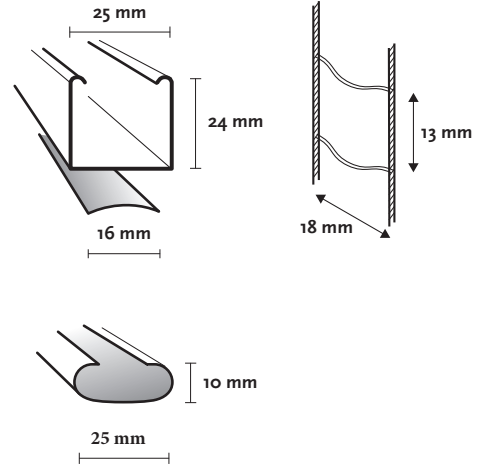

Store 16 mm Alu - Manivelle suspendue

Store vénitien en aluminium avec lames 16 mm et caisson standard 25 x 24 mm.

Options

Orientation 1100 Droite
1101 Gauche

Mécanisme 1236 Manivelle

Couleurs caisson (RAL) Blanc 9010 - standard
Autres: brun argile 8003, brun sépia 8014, alu 9006, ivoire clair 1015, jaune sable 1002, brun cuivré 8004, noir 9005, gris anthracite 7016

Fixations 1300 De face
1302 Plafond
1306 Déport 110-140 mm
1340 Sur fenêtres sans perçage (dimensions store max. 100 x 100 cm)

Autres 1904 Câbles de guidage
1942 2 couleurs
1943 3 couleurs
1944 4 couleurs

Informations

Lames Aluminium, couleurs unies, effets spéciaux, perforées ou imprimées.
Largeur 16 mm
Caisson Acier thermolaqué 25 x 24 x 0.5 mm
Lame finale Acier thermolaqué 25 x 10 x 0.5 mm
Cordon Polyester largeur 1.8 mm
Distance entre échelles 13 mm
Manivelle Aluminium 10 mm

Divers

Longueur manivelle sur mesure

Mécanismes disponibles

1236

Dimensions disponibles

		cm		m2
		larg.	haut.	
Maniv.	Max.	200	220	2,5
	Min.	40	20	0,12

Fixations

1300