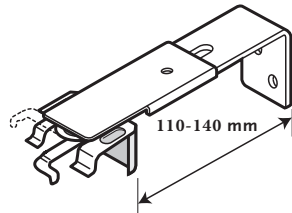

Fixations

1300

1302

1306