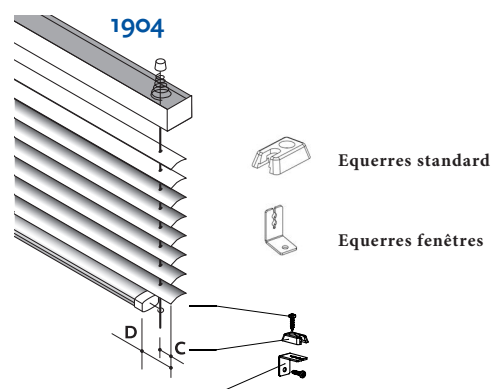

Options	mm	
	C	D
1904	15	27
1903	15	0

Hauteur store fermé

mm	
Haut. (A)	Haut. (B)
500	55
1000	70
1500	85
2000	100
2500	115