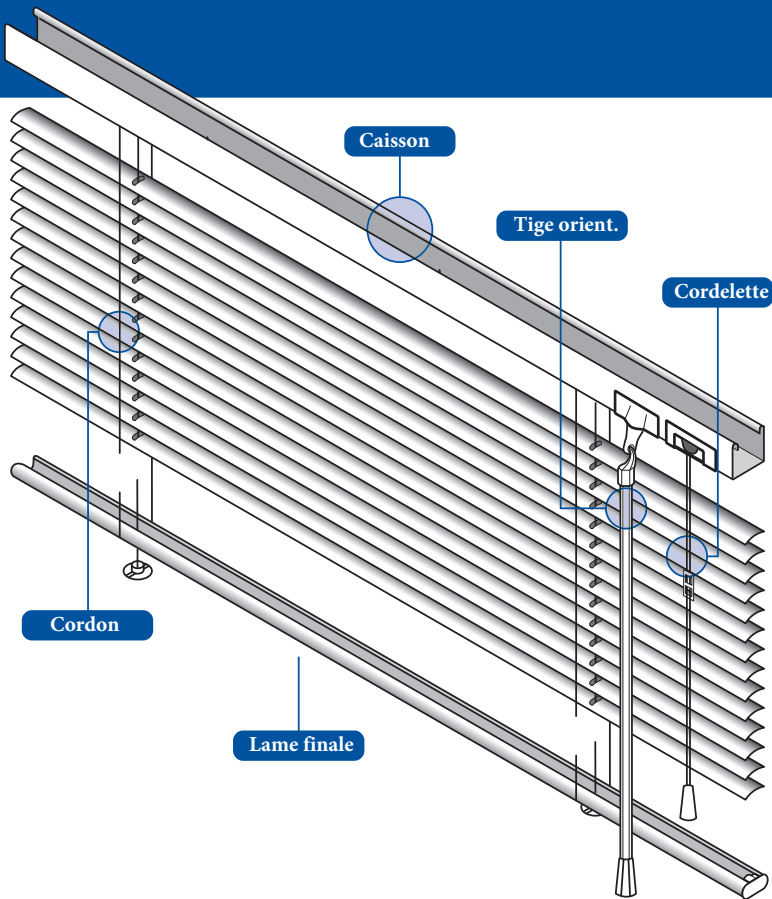

Store 16 mm Alu - corde et tige

Store vénitien standard en aluminium, lames 16 mm.
Caisson standard 25 x 24 mm.

Options

Orientation	1100	Droite
	1101	Gauche
	1103	Monter/descendre - droite
	-	Orientation lames - gauche
	1104	Monter/descendre - gauche
-	Orientation lames - droite	

Fixations	1300	De face
	1302	Plafond
	1306	Déport 110-140 mm
	1340	Sur fenêtres sans perçage (dimensions store max. 100 x 100 cm)

Autres	1903	Câbles de guidage contre fenêtres
	1904	Câbles de guidage
	1942	Couleurs de lames multiples

Informations

Lames	Aluminium, couleurs unies, effets spéciaux, perforées ou imprimées
Largeur	16 mm
Caisson	Acier thermolaqué 25 x 24 x 0.5 mm
Lame finale	Acier thermolaqué 25 x 10 x 0.5 mm
Cordelette	Polyester 1.4 mm
Cordon	Polyester largeur 18 mm
	Distance entre échelles 13 mm
Tige	Plastique transparent 7 mm hexagonal

Divers

Longueur cordelette	Standard 2/3
Longueur tige	500 mm + par tranche de 100 mm

Store 16 mm Alu

Mécanismes disponibles

Dimensions disponibles

		cm		
		larg.	haut.	m2
1200	Max.	200	220	2,5
	Min.	30	30	0,09