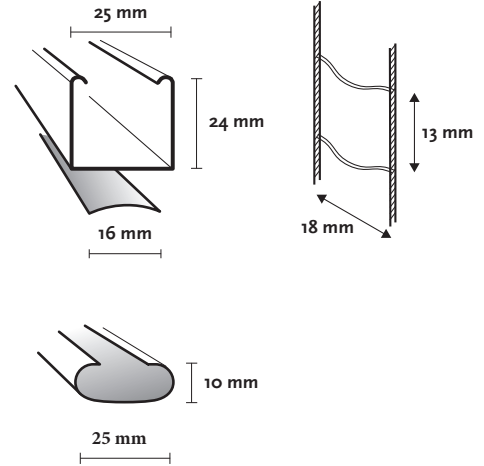

Store 16 mm Alu - corde et tige

Store vénitien standard en aluminium, lames 16 mm.
Caisson standard 25 x 24 mm.

Options

Orientation	1100	Droite
	1101	Gauche
	1103	Monter/descendre - droite
	-	Orientation lames - gauche
	1104	Monter/descendre - gauche
-	Orientation lames - droite	

Fixations	1300	De face
	1302	Plafond
	1306	Déport 110-140 mm
	1340	Sur fenêtres sans perçage (dimensions store max. 100 x 100 cm)

Autres	1903	Câbles de guidage contre fenêtres
	1904	Câbles de guidage
	1942	Couleurs de lames multiples

Informations

Lames	Aluminium, couleurs unies, effets spéciaux, perforées ou imprimées
Largeur	16 mm
Caisson	Acier thermolaqué 25 x 24 x 0.5 mm
Lame finale	Acier thermolaqué 25 x 10 x 0.5 mm
Cordelette	Polyester 1.4 mm
Cordon	Polyester largeur 18 mm
	Distance entre échelles 13 mm
Tige	Plastique transparent 7 mm hexagonal

Divers

Longueur cordelette	Standard 2/3
Longueur tige	500 mm + par tranche de 100 mm

Store 16 mm Alu

Mécanismes disponibles

Dimensions disponibles

		cm		
		larg.	haut.	m2
1200	Max.	200	220	2,5
	Min.	30	30	0,09