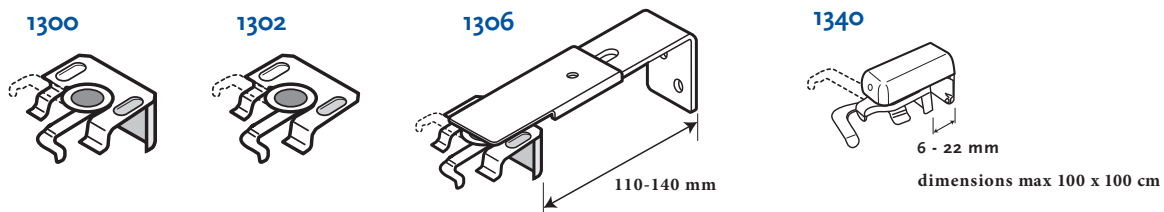

Fixations

Câbles de guidage