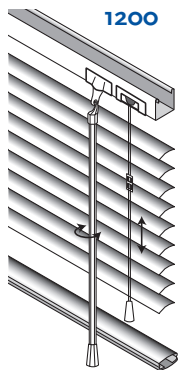

Store 16 mm Alu - corde et tige

Store vénitien standard en aluminium, lames 16 mm.
Caisson standard 25 x 24 mm.

Options

Orientation	1100	Droite
	1101	Gauche
	1103	Monter/descendre - droite
	-	Orientation lames - gauche
	1104	Monter/descendre - gauche
-	Orientation lames - droite	

Fixations	1300	De face
	1302	Plafond
	1306	Déport 110-140 mm
	1340	Sur fenêtres sans perçage (dimensions store max. 100 x 100 cm)

Autres	1903	Câbles de guidage contre fenêtres
	1904	Câbles de guidage
	1942	Couleurs de lames multiples

Informations

Lames	Aluminium, couleurs unies, effets spéciaux, perforées ou imprimées
Largeur	16 mm
Caisson	Acier thermolaqué 25 x 24 x 0.5 mm
Lame finale	Acier thermolaqué 25 x 10 x 0.5 mm
Cordelette	Polyester 1.4 mm
Cordon	Polyester largeur 18 mm
	Distance entre échelles 13 mm
Tige	Plastique transparent 7 mm hexagonal

Divers

Longueur cordelette	Standard 2/3
Longueur tige	500 mm + par tranche de 100 mm

Store 16 mm Alu

Mécanismes disponibles

Dimensions disponibles

		cm		
		larg.	haut.	m2
1200	Max.	200	220	2,5
	Min.	30	30	0,09