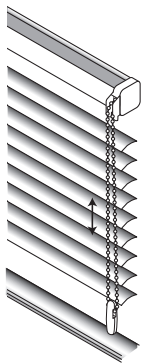

Store 16 mm Alu - Chaînette

Store vénitien en aluminium avec lames 16 mm et caisson standard 25 x 24 mm.

Options

Orientation	1100	Droite
	1101	Gauche
Mécanisme	1224	Chaînette

Couleurs caisson (RAL)	Blanc 9010 - standard	
	Autres: brun argile 8003, brun sépia 8014, alu 9006, ivoire clair 1015, jaune sable 1002, brun cuivré 8004, noir 9005, gris anthracite 7016	

Informations

Lames	Aluminium, couleurs unies, effets spéciaux, perforées ou imprimées.	
Largeur	16 mm	
Caisson	Acier thermolaqué	25 x 24 x 0,5 mm
Lame finale	Acier thermolaqué	25 x 10 x 0,5 mm

Chaînette	Corde polyester 2 mm et billes en plastique 6 x 4,5 mm	
Cordon	Polyester largeur 1,8 mm Distance entre échelles 13 mm	

Divers

Longueur chaînette	sur mesure ou standard 2/3 hauteur du store
Couleur chaînette	même couleur que le caisson choisi

Store 16 mm Alu

Mécanismes disponibles

Dimensions disponibles

1224

Option	cm			m2
	larg.	haut.		
1224	Max.	200	220	4,4
	Min.	30	30	0,09

Fixations

Autres

Hauteur store fermé

1903

Options	mm	
	C	D
1904	15	27
1903	15	0

mm	
Haut. (A)	Haut. (B)
500	55
1000	70
1500	85
2000	100
2500	115