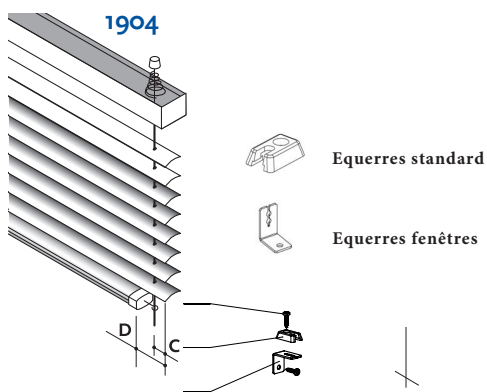

1903

Options	mm	
	C	D
1904	15	27
1903	15	0

mm	
Haut. (A)	Haut. (B)
500	55
1000	70
1500	85
2000	100
2500	115