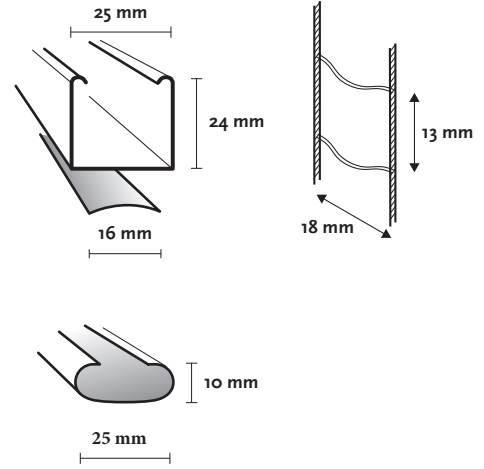

Store 16 mm Alu - Chaînette

Store vénitien en aluminium avec lames 16 mm et caisson standard 25 x 24 mm.

Options

Orientation	1100	Droite
	1101	Gauche
Mécanisme	1224	Chaînette

Couleurs caisson (RAL)	Blanc 9010 - standard	
	Autres: brun argile 8003, brun sépia 8014, alu 9006, ivoire clair 1015, jaune sable 1002, brun cuivré 8004, noir 9005, gris anthracite 7016	

Fixations

1300	De face
1302	Plafond
1306	Déport 110-140 mm
1340	Sur fenêtres sans perçage (dimensions store max. 100 x 100 cm)

Autres

1903	Câbles de guidage contre fenêtres
1904	Câbles de guidage
1942	Couleurs de lames multiples

Informations

Lames	Aluminium, couleurs unies, effets spéciaux, perforées ou imprimées.	
Largeur	16 mm	
Caisson	Acier thermolaqué	25 x 24 x 0,5 mm
Lame finale	Acier thermolaqué	25 x 10 x 0,5 mm

Chaînette	Corde polyester 2 mm et billes en plastique 6 x 4,5 mm	
Cordon	Polyester largeur 1,8 mm Distance entre échelles 13 mm	

Divers

Longueur chaînette	sur mesure ou standard 2/3 hauteur du store
Couleur chaînette	même couleur que le caisson choisi

Store 16 mm Alu

Mécanismes disponibles

Dimensions disponibles

1224

Option	cm			m2
	larg.	haut.		
1224	Max.	200	220	4,4
	Min.	30	30	0,09