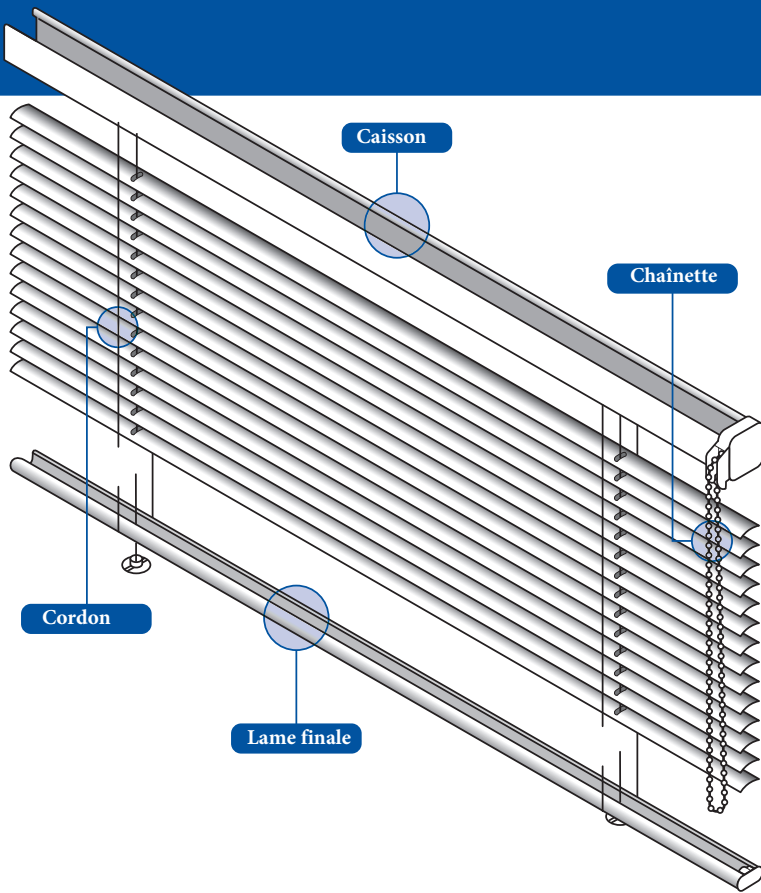

Store 16 mm Alu - Chaînette

Store vénitien en aluminium avec lames 16 mm et caisson standard 25 x 24 mm.

Options

Orientation	1100	Droite
	1101	Gauche
Mécanisme	1224	Chaînette

Couleurs caisson (RAL)	Blanc 9010 - standard	
	Autres: brun argile 8003, brun sépia 8014, alu 9006, ivoire clair 1015, jaune sable 1002, brun cuivré 8004, noir 9005, gris anthracite 7016	

Informations

Lames	Aluminium, couleurs unies, effets spéciaux, perforées ou imprimées.	
Largeur	16 mm	
Caisson	Acier thermolaqué	25 x 24 x 0,5 mm
Lame finale	Acier thermolaqué	25 x 10 x 0,5 mm

Chaînette	Corde polyester 2 mm et billes en plastique 6 x 4,5 mm	
Cordon	Polyester largeur 1,8 mm Distance entre échelles 13 mm	

Divers

Longueur chaînette	sur mesure ou standard 2/3 hauteur du store
Couleur chaînette	même couleur que le caisson choisi

Store 16 mm Alu

Mécanismes disponibles

Dimensions disponibles

1224

Option	cm			m2
	larg.	haut.		
1224	Max.	200	220	4,4
	Min.	30	30	0,09