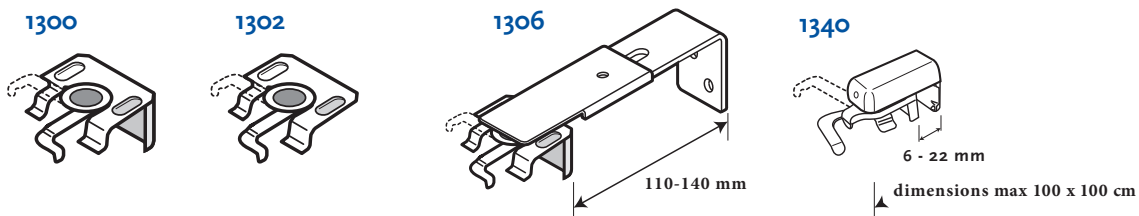

Fixations

Autres

Hauteur store fermé