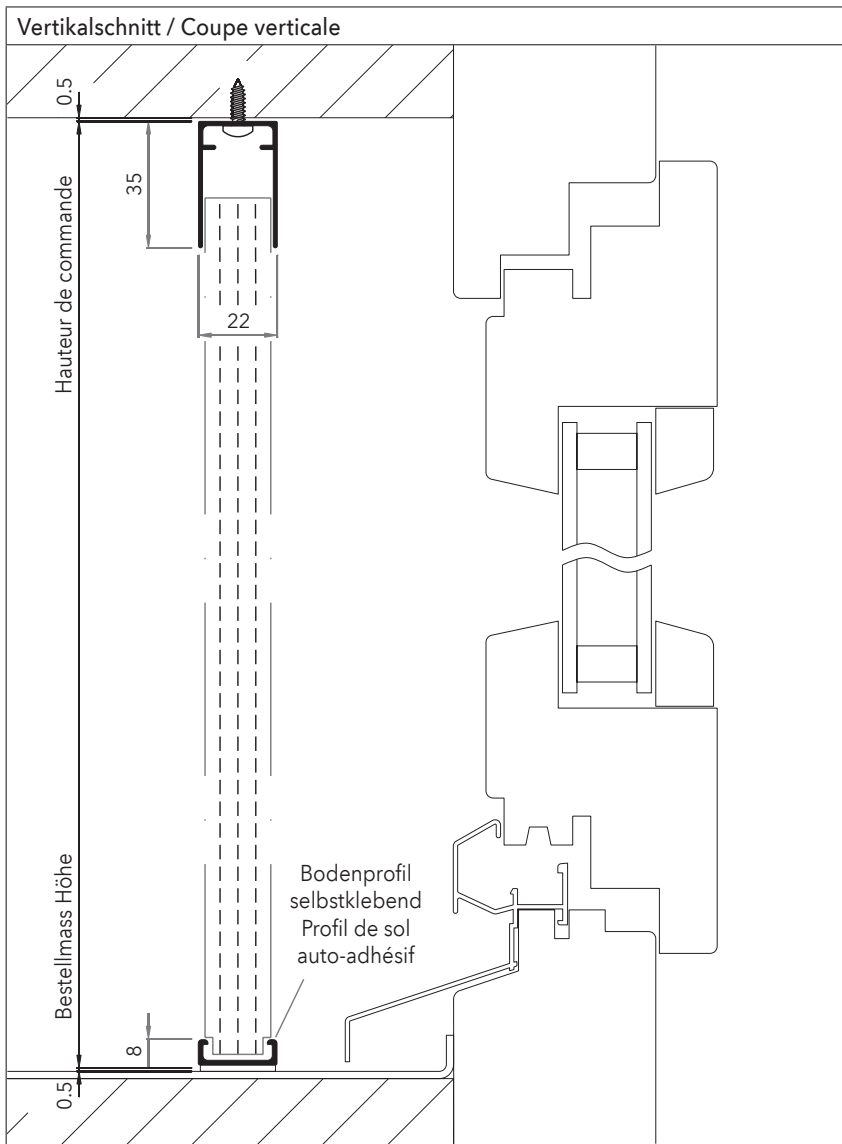

PLISSEES FÜR TÜREN 22 MM PLISSÉS 22 MM POUR PORTES

Mod. 2280 TP1

Einbauort / Emplacement

In Fensternischen und Mauerleibungen auf absolut flachen Böden.
Appliqué dans la niche de fenêtre et mur sur sols plat.

Bestellmasse / Dimensions

Breite = lichte Leibungsmass – 1 mm
Höhe = lichte Höhenmass Boden – 1 mm
Largeur = vide de l'ébrasement – 1 mm
Hauteur = hauteur vide jusqu'au sol – 1 mm

Öffnungsrichtung / Sens d'ouverture