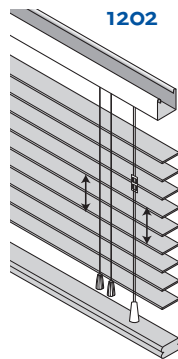

Store 50 mm Bois - grandes dimensions - 1572

Store en bois lames de 50 mm solide d'une très haute qualité. Le caisson de 57 x 51 mm permet d'installer ce store sur des fenêtres plus larges que ne permettent pas des caissons classiques. Tous les accessoires sont de même couleur que les lames en bois.

Options

Orientation	1100	Droite
	1101	Gauche
	1103	Monter/descendre - Droite Orientation lames - Gauche
	1104	Monter/descendre - Gauche Orientation lames - Droite

Fixations	1300	De face
	1304	Latérales

Autres	1904	Câble de guidage
	1910	Câbles de guidage pour lame finale complète
	1907	Cache caisson

Mécanisme	1202	Corde et cordelette
------------------	------	---------------------

Informations

Lames	Bois peint de haute qualité (Ramin)
Largeur	50 mm
Caisson	Acier thermolaqué 57.8 x 51.5 x 0.5 mm
Lame finale	Bois peint 51 x 16 mm
Cordelette	Polyester 2.5 mm
Cordon	Polyester largeur 5.3 mm Distance entre échelles 44 mm

Divers

Longueur ordelette	Standard 2/3 de la hauteur du store Egalement sur mesure
---------------------------	---

Mécanismes disponibles

Dimensions disponibles

Option	cm			
	larg.	haut.	m2	
1202	Max.	240-300*	300	5
	Min.	45	40	0,18