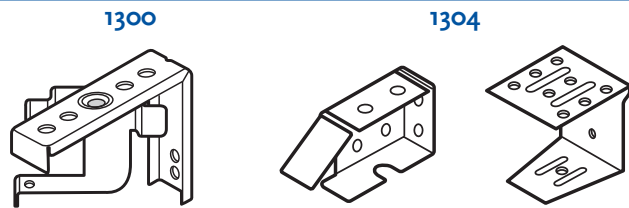

Mécanisme	1202	Corde et cordelette
------------------	------	---------------------

Informations

Lames	Bois peint de haute qualité (Ramin)
Largeur	50 mm
Caisson	Acier thermolaqué 57.8 x 51.5 x 0.5 mm
Lame finale	Bois peint 51 x 16 mm
Cordelette	Polyester 2.5 mm
Cordon	Polyester largeur 5.3 mm Distance entre échelles 44 mm

Divers

Longueur ordelette	Standard 2/3 de la hauteur du store Egalement sur mesure
---------------------------	---

Mécanismes disponibles

Dimensions disponibles

Option	cm			
	larg.	haut.	m2	
1202	Max.	240-300*	300	5
	Min.	45	40	0,18

* Dépend du bois

Fixations

Hauteur store fermé

Haut. (A)	mm	
	LC	Haut. (B)
500	110	
1000	130	
1500	170	
2000	200	
2500	230	
3000	260	

LC = cordelette

Autres

Option	mm	
	C	D
1904	30	45
1910	30	0