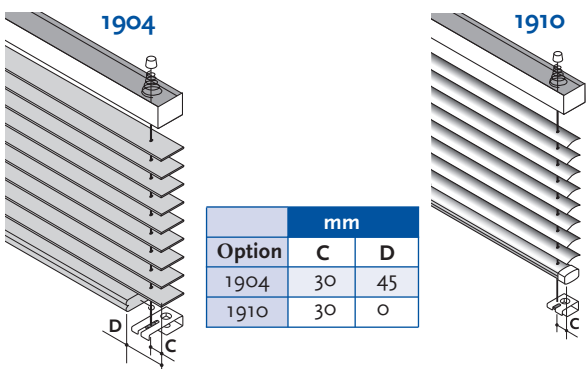

Mécanisme	1202	Corde et cordelette
------------------	------	---------------------

Informations

Lames	Bois peint de haute qualité (Ramin)
Largeur	50 mm
Caisson	Acier thermolaqué 57.8 x 51.5 x 0.5 mm
Lame finale	Bois peint 51 x 16 mm
Cordelette	Polyester 2.5 mm
Cordon	Polyester largeur 5.3 mm Distance entre échelles 44 mm

Divers

Longueur ordelette	Standard 2/3 de la hauteur du store Egalement sur mesure
---------------------------	---

Mécanismes disponibles

Dimensions disponibles

Option	cm			
	larg.	haut.	m2	
1202	Max.	240-300*	300	5
	Min.	45	40	0,18

* Dépend du bois

Fixations

Hauteur store fermé

Haut. (A)	mm	
	LC	Haut. (B)
500	110	
1000	130	
1500	170	
2000	200	
2500	230	
3000	260	

LC = cordelette

Autres

Option	mm	
	C	D
1904	30	45
1910	30	0