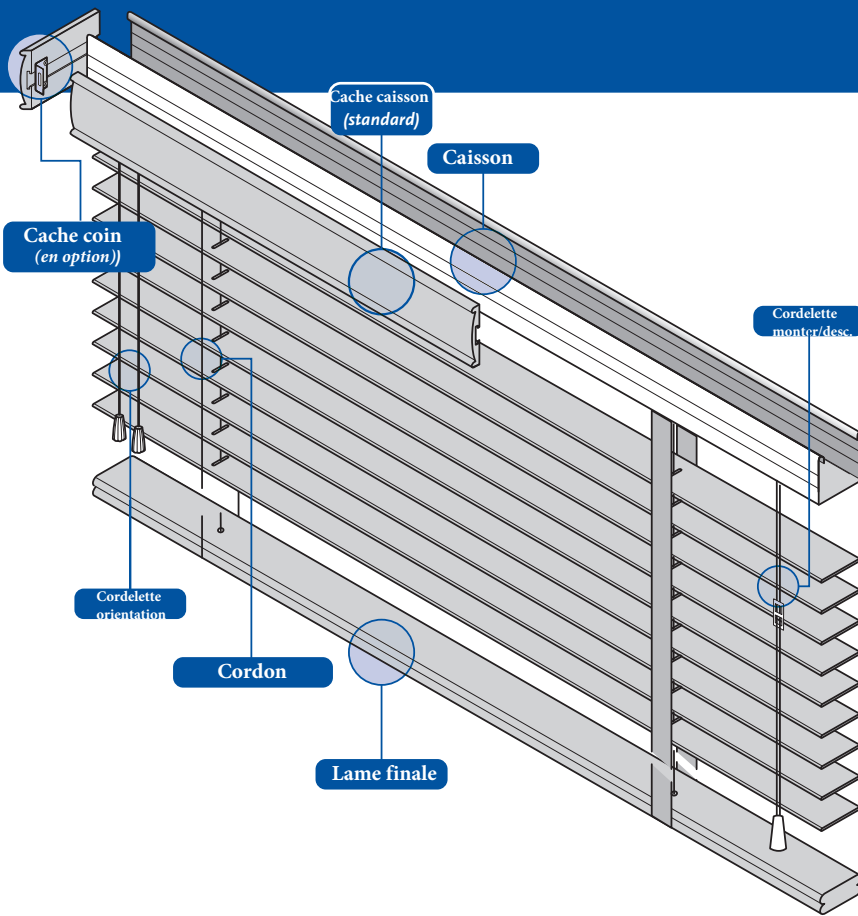

Store 50 mm Bois - grandes dimensions - 1572

Store en bois lames de 50 mm solide d'une très haute qualité. Le caisson de 57 x 51 mm permet d'installer ce store sur des fenêtres plus larges que ne permettent pas des caissons classiques. Tous les accessoires sont de même couleur que les lames en bois.

Options

Orientation	1100	Droite
	1101	Gauche
	1103	Monter/descendre - Droite Orientation lames - Gauche
	1104	Monter/descendre - Gauche Orientation lames - Droite

Fixations	1300	De face
	1304	Latérales

Autres	1904	Câble de guidage
	1910	Câbles de guidage pour lame finale complète
	1907	Cache caisson

Mécanisme	1202	Corde et cordelette
------------------	------	---------------------

Informations

Lames	Bois peint de haute qualité (Ramin)
Largeur	50 mm
Caisson	Acier thermolaqué 57.8 x 51.5 x 0.5 mm
Lame finale	Bois peint 51 x 16 mm
Cordelette	Polyester 2.5 mm
Cordon	Polyester largeur 5.3 mm Distance entre échelles 44 mm

Divers

Longueur ordelette	Standard 2/3 de la hauteur du store Egalement sur mesure
---------------------------	---

Mécanismes disponibles

Dimensions disponibles

Option	cm			
	larg.	haut.	m2	
1202	Max.	240-300*	300	5
	Min.	45	40	0,18