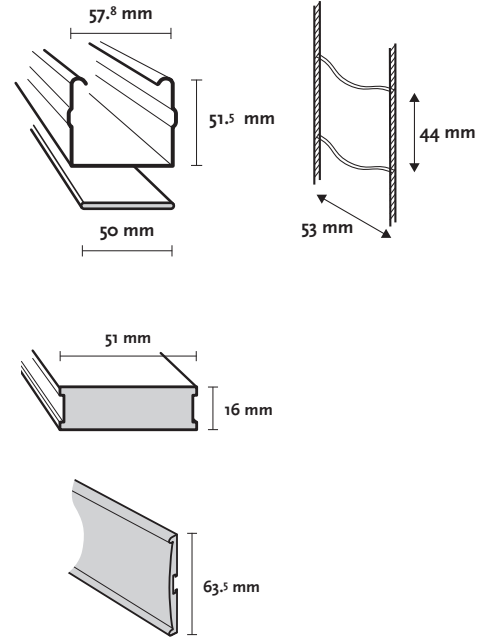

Store 50 mm Bois - grandes dimensions - 1572

Store en bois lames de 50 mm solide d'une très haute qualité. Le caisson de 57 x 51 mm permet d'installer ce store sur des fenêtres plus larges que ne permettent pas des caissons classiques. Tous les accessoires sont de même couleur que les lames en bois.

Options

Orientation	1100	Droite
	1101	Gauche
	1103	Monter/descendre - Droite Orientation lames - Gauche
	1104	Monter/descendre - Gauche Orientation lames - Droite

Fixations	1300	De face
	1304	Latérales

Autres	1904	Câble de guidage
	1910	Câbles de guidage pour lame finale complète
	1907	Cache caisson

Mécanisme	1202	Corde et cordelette
------------------	------	---------------------

Informations

Lames	Bois peint de haute qualité (Ramin)
Largeur	50 mm
Caisson	Acier thermolaqué 57.8 x 51.5 x 0.5 mm
Lame finale	Bois peint 51 x 16 mm
Cordelette	Polyester 2.5 mm
Cordon	Polyester largeur 5.3 mm Distance entre échelles 44 mm

Divers

Longueur ordelette	Standard 2/3 de la hauteur du store Egalement sur mesure
---------------------------	---

Mécanismes disponibles

Dimensions disponibles

Option	cm			
	larg.	haut.	m2	
1202	Max.	240-300*	300	5
	Min.	45	40	0,18