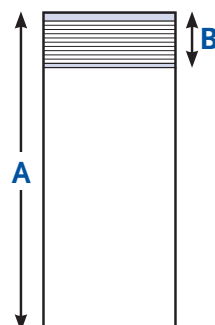

Hauteur store fermé

mm	
Haut. (A)	Haut. (B)
500	80
1000	90
1500	100
2000	110
2500	120
3000	130