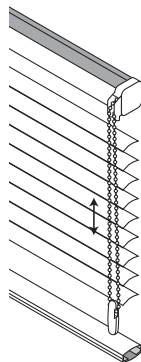

Mécanismes disponibles

Chainette