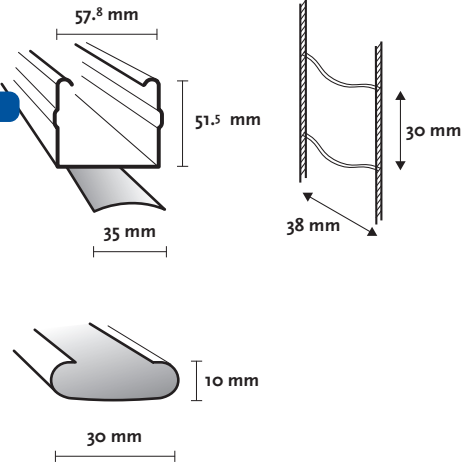

Store 35 mm Alu

Mécanismes disponibles

Chainette

Dimensions disponibles

		cm		m2
		larg.	haut.	
Chain.	Max.	300	300	9.00
	Min.	60	40	0,24

Fixations

de face