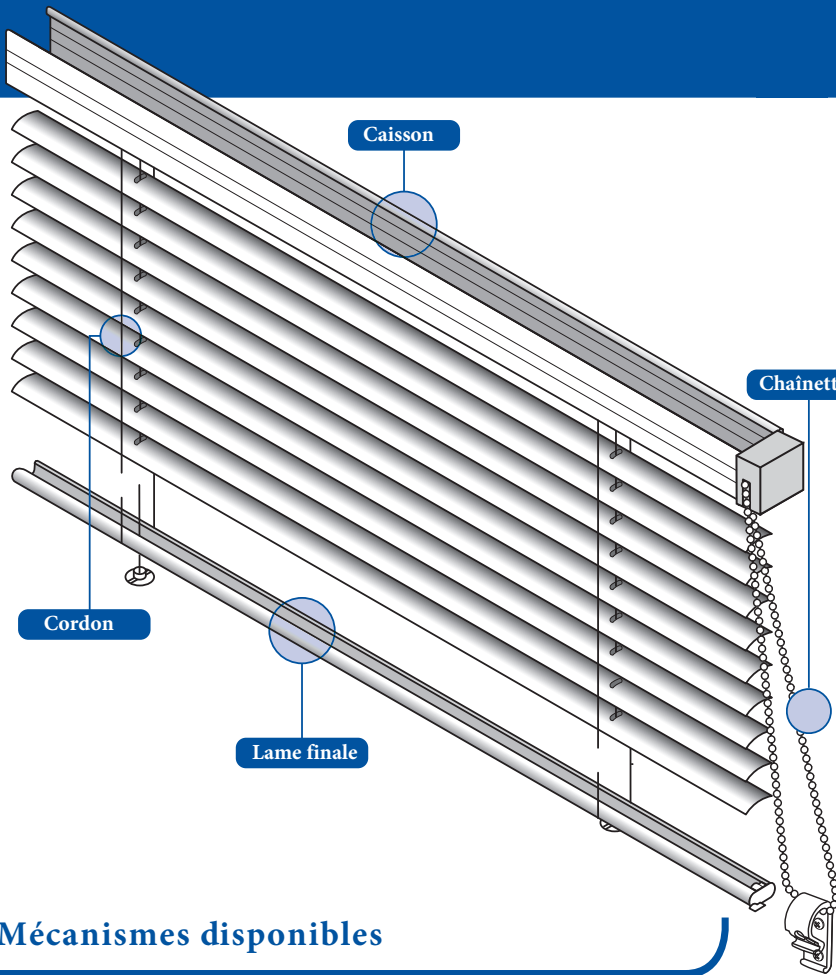

Store 35 mm Alu

Mécanismes disponibles

Chainette

Dimensions disponibles

		cm		m2
		larg.	haut.	
Chain.	Max.	300	300	9.00
	Min.	60	40	0,24

Fixations

de face