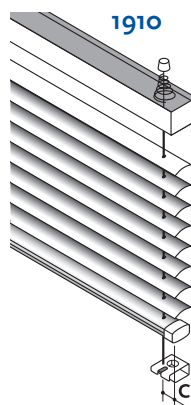

## Dimensions disponibles

		cm		m2
		larg.	haut.	
Chain.	Max.	300	300	9.00
	Min.	60	40	0,24

## Fixations

de face

## Autres

		mm	
		Option C	D
Chain.	1904	60	70
	1910	60	0