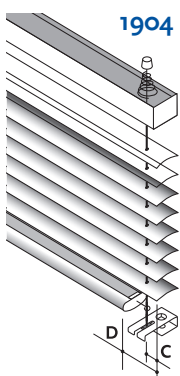

Autres

		mm	
		Option C	D
Chain.	1904	60	70
	1910	60	0