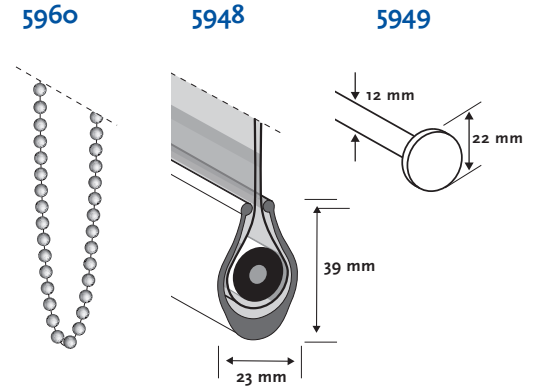

Options

Orientation 5100 Droite
5101 Gauche

Mécanisme 5210 Chaînette

Fixations 5315 Au mur
5317 Universelles 0-15 mm
5318 Extensibles 15-65 mm

Autres 5948 Lame finale blackout
5960 Chaînette métallique
5949 Lame finale ronde

Informations

Axe Ø Axe en aluminium 38 x 1 mm
Chaînette Billes blanches en plastique 6 x 4.5 mm
Mécanisme Chaînette

Lame finale Acier peint en blanc 20 x 44 mm

Barre de fixation Aluminium peint en blanc, 73 x 80 mm avec fixations.

Fixation Plastique blanc

Divers

Chaînette Standard 2/3 de la hauteur du store
Egalement sur mesure

Détails

Axe

Barre de fixation

Lame finale

Orientation

Fixations

Autres

Dimensions disponibles

Taille Ind.	mm min.	mm max.	Remarques
A	300	2750	Chainette
A'	16,5		
A²	19,5		
B	500	3200	Tissu 0,35 mm épaisseur
	500	2400	Tissu 0,45 mm épaisseur
	500	2200	Tissu 0,60 mm épaisseur
	500	1800	Tissu 0,70 mm épaisseur
C	72		
D	A -/- 36		