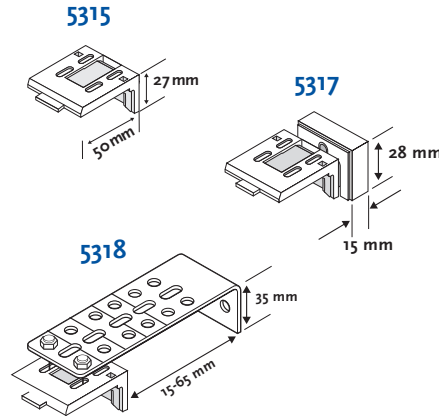

Informations

Axe Ø Axe en aluminium 38 x 1 mm
Chaînette Billes blanches en plastique 6 x 4.5 mm
Mécanisme Chaînette

Lame finale Acier peint en blanc 20 x 44 mm

Barre de fixation Aluminium peint en blanc, 73 x 80 mm avec fixations.

Fixation Plastique blanc

Divers

Chaînette Standard 2/3 de la hauteur du store
Egalement sur mesure

Détails

Axe

Barre de fixation

Lame finale

Orientation

Fixations

Autres

Dimensions disponibles

Taille Ind.	mm min.	mm max.	Remarques
A	300	2750	Chainette
A'	16,5		
A²	19,5		
B	500	3200	Tissu 0,35 mm épaisseur
	500	2400	Tissu 0,45 mm épaisseur
	500	2200	Tissu 0,60 mm épaisseur
	500	1800	Tissu 0,70 mm épaisseur
C	72		
D	A -/- 36		