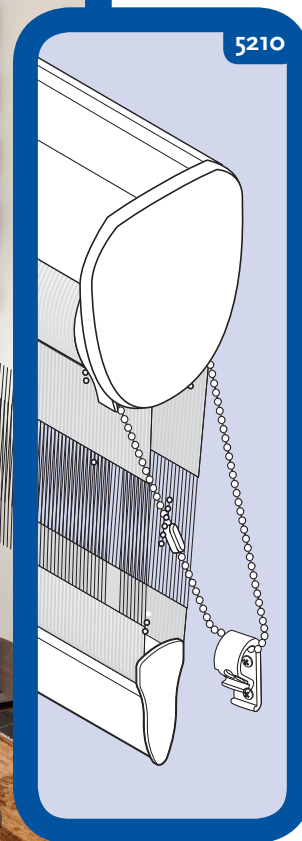

Store Sunstrip - sans caisson coffret - 5003

Le store Sunstrip alterne transparence et opacité, ce qui permet de régler parfaitement la luminosité qui pénètre dans la pièce. Large choix de tissus disponibles.

Options

Orientation 5100 Droite
5101 Gauche

Mécanisme 5210 Chaînette

Fixations 5315 Au mur
5317 Universelles 0-15 mm
5318 Extensibles 15-65 mm

Autres 5948 Lame finale blackout
5960 Chaînette métallique
5949 Lame finale ronde

Informations

Axe Ø Axe en aluminium 38 x 1 mm
Chaînette Billes blanches en plastique 6 x 4.5 mm
Mécanisme Chaînette

Lame finale Acier peint en blanc 20 x 44 mm

Barre de fixation Aluminium peint en blanc, 73 x 80 mm avec fixations.

Fixation Plastique blanc

Divers

Chaînette Standard 2/3 de la hauteur du store
Egalement sur mesure

Détails

Axe

Barre de fixation

Lame finale

Orientation