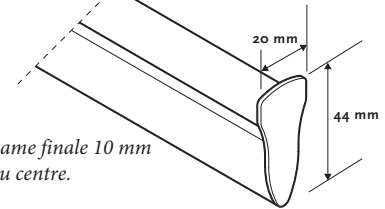

Informations

Axe Ø Axe en aluminium 38 x 1 mm
Chaînette Billes blanches en plastique 6 x 4.5 mm
Mécanisme Chaînette

Lame finale Acier peint en blanc 20 x 44 mm

Barre de fixation Aluminium peint en blanc, 73 x 80 mm avec fixations.

Fixation Plastique blanc

Divers

Chaînette Standard 2/3 de la hauteur du store
Egalement sur mesure

Détails

Axe

Barre de fixation

Lame finale

Orientation

Fixations

Autres

Dimensions disponibles

Taille Ind.	mm min.	mm max.	Remarques
A	300	2750	Chainette
A'	16,5		
A²	19,5		
B	500	3200	Tissu 0,35 mm épaisseur
	500	2400	Tissu 0,45 mm épaisseur
	500	2200	Tissu 0,60 mm épaisseur
	500	1800	Tissu 0,70 mm épaisseur
C	72		
D	A -/- 36		