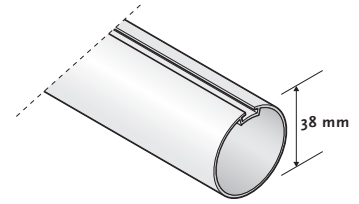

Informations

Axe Ø Axe en aluminium 38 x 1 mm
Chaînette Billes blanches en plastique 6 x 4.5 mm
Mécanisme Chaînette

Lame finale Acier peint en blanc 20 x 44 mm

Barre de fixation Aluminium peint en blanc, 73 x 80 mm avec fixations.

Fixation Plastique blanc

Divers

Chaînette Standard 2/3 de la hauteur du store
Egalement sur mesure

Détails

Axe

Barre de fixation

Lame finale

Orientation

Fixations

Autres

Dimensions disponibles

Taille Ind.	mm min.	mm max.	Remarques
A	300	2750	Chainette
A'	16,5		
A²	19,5		
B	500	3200	Tissu 0,35 mm épaisseur
	500	2400	Tissu 0,45 mm épaisseur
	500	2200	Tissu 0,60 mm épaisseur
	500	1800	Tissu 0,70 mm épaisseur
C	72		
D	A -/- 36		