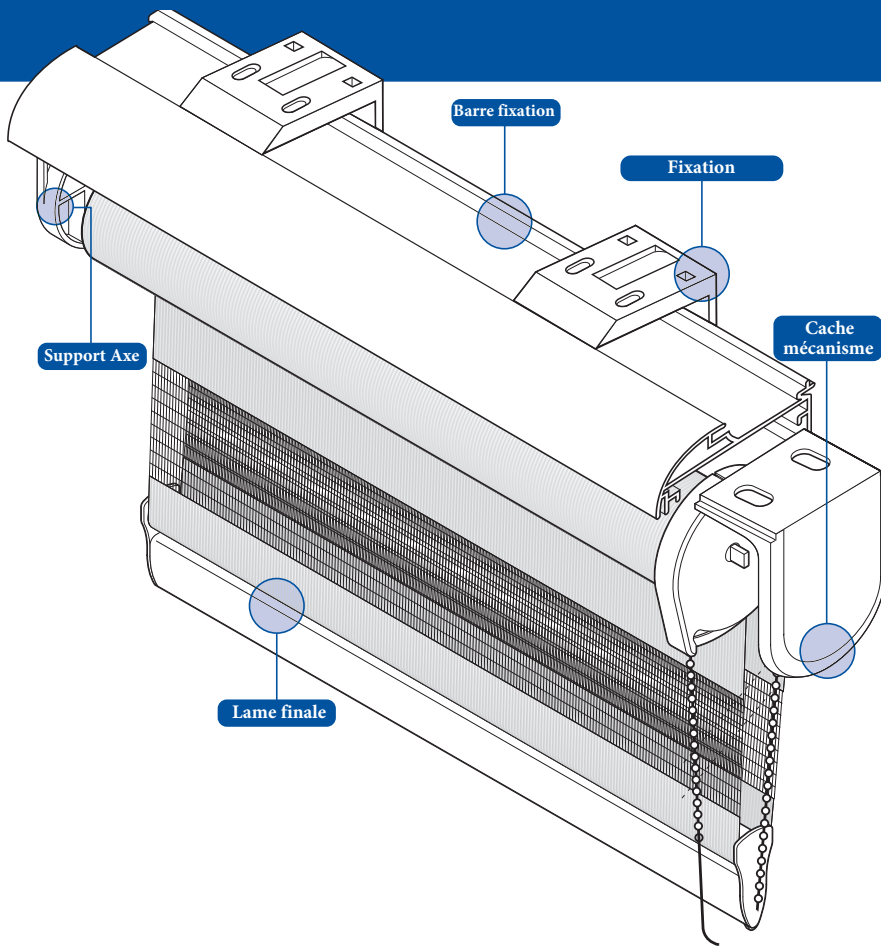

Store Sunstrip - sans caisson coffret - 5003

Le store Sunstrip alterne transparence et opacité, ce qui permet de régler parfaitement la luminosité qui pénètre dans la pièce. Large choix de tissus disponibles.

Informations

Axe Ø Axe en aluminium 38 x 1 mm
Chaînette Billes blanches en plastique 6 x 4.5 mm
Mécanisme Chaînette

Lame finale Acier peint en blanc 20 x 44 mm

Barre de fixation Aluminium peint en blanc, 73 x 80 mm avec fixations.

Fixation Plastique blanc

Divers

Chaînette Standard 2/3 de la hauteur du store
Egalement sur mesure

Détails

Axe

Barre de fixation

Lame finale

Orientation