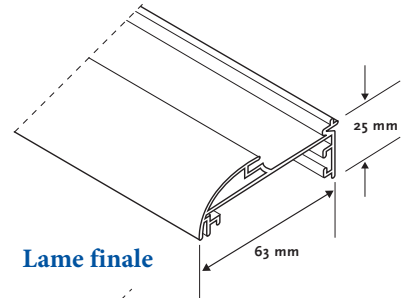

Informations

Axe Ø Axe en aluminium 38 x 1 mm
Chaînette Billes blanches en plastique 6 x 4.5 mm
Mécanisme Chaînette

Lame finale Acier peint en blanc 20 x 44 mm

Barre de fixation Aluminium peint en blanc, 73 x 80 mm avec fixations.

Fixation Plastique blanc

Divers

Chaînette Standard 2/3 de la hauteur du store
Egalement sur mesure

Détails

Axe

Barre de fixation

Lame finale

Orientation

Fixations

Autres

Dimensions disponibles

Taille Ind.	mm min.	mm max.	Remarques
A	300	2750	Chainette
A'	16,5		
A²	19,5		
B	500	3200	Tissu 0,35 mm épaisseur
	500	2400	Tissu 0,45 mm épaisseur
	500	2200	Tissu 0,60 mm épaisseur
	500	1800	Tissu 0,70 mm épaisseur
C	72		
D	A -/- 36		