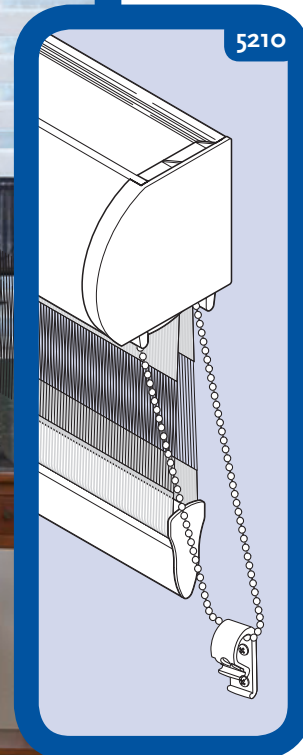

## Store Sunstrip avec caisson coffret - 5002

Le store Sunstrip alterne transparence et opacité, ce qui permet de régler parfaitement la luminosité qui pénètre dans la pièce. Large choix de tissus disponibles.

### Options

**Orientation** 5100 Droite  
5101 Gauche

**Mécanisme** 5210 Chaînette

**Fixations** 5315 Au mur  
5317 Universelles 0-15 mm  
5318 Extensibles 15-65 mm

**Autres** 5948 Lame finale blackout  
5950 Caisson couleur alu  
5951 Caisson couleur crème  
5952 Caisson couleur brun  
5953 Caisson couleur noir  
5960 Chaînette métallique  
5949 Lame finale ronde

### Informations

**Axe** Ø Axe en aluminium 38 x 1 mm  
**Chaînette** Billes blanches en plastique 6 x 4.5 mm  
**Mécanisme** Chaînette

**Lame finale** Acier peint en blanc 20 x 44 mm  
**Caisson** Aluminium peint en blanc 84 mm x 70 mm avec fixations.