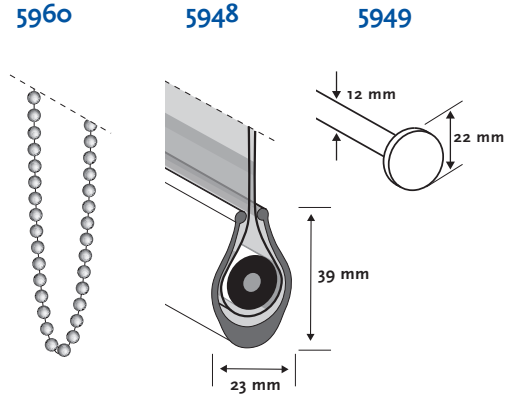

### Informations

**Axe** Ø Axe en aluminium 38 x 1 mm  
**Chaînette** Billes blanches en plastique 6 x 4.5 mm  
**Mécanisme** Chaînette

**Lame finale** Acier peint en blanc 20 x 44 mm  
**Caisson** Aluminium peint en blanc 84 mm x 70 mm avec fixations.

## Lame finale

## Orientation

## Dimensions disponibles

Taille Ind.	mm		Remarques
	min.	min.	
A	300	2750	Chainette
A'	8		
A²	19		
B	500	3200	Tissu 0.35 mm épaisseur
	500	2400	Tissu 0.45 mm épaisseur
	500	2200	Tissu 0.60 mm épaisseur
	500	1800	Tissu 0.70 mm épaisseur
C	75		
D	A -/- 27		