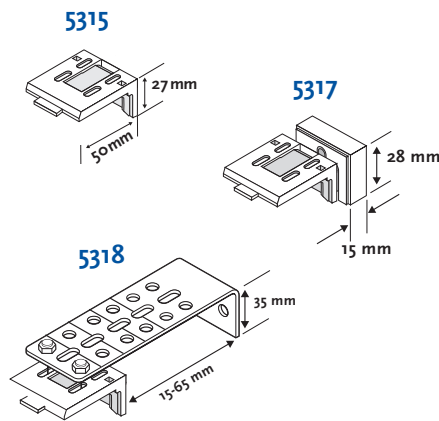

Store Sunstrip - 5002

Caisson

Lame finale

Axe

Orientation

Fixations

Autres

Dimensions disponibles

Taille Ind.	mm		Remarques
	min.	min.	
A	300	2750	Chainette
A'	8		
A²	19		
B	500	3200	Tissu 0.35 mm épaisseur
	500	2400	Tissu 0.45 mm épaisseur
	500	2200	Tissu 0.60 mm épaisseur
	500	1800	Tissu 0.70 mm épaisseur
C	75		
D	A -/- 27