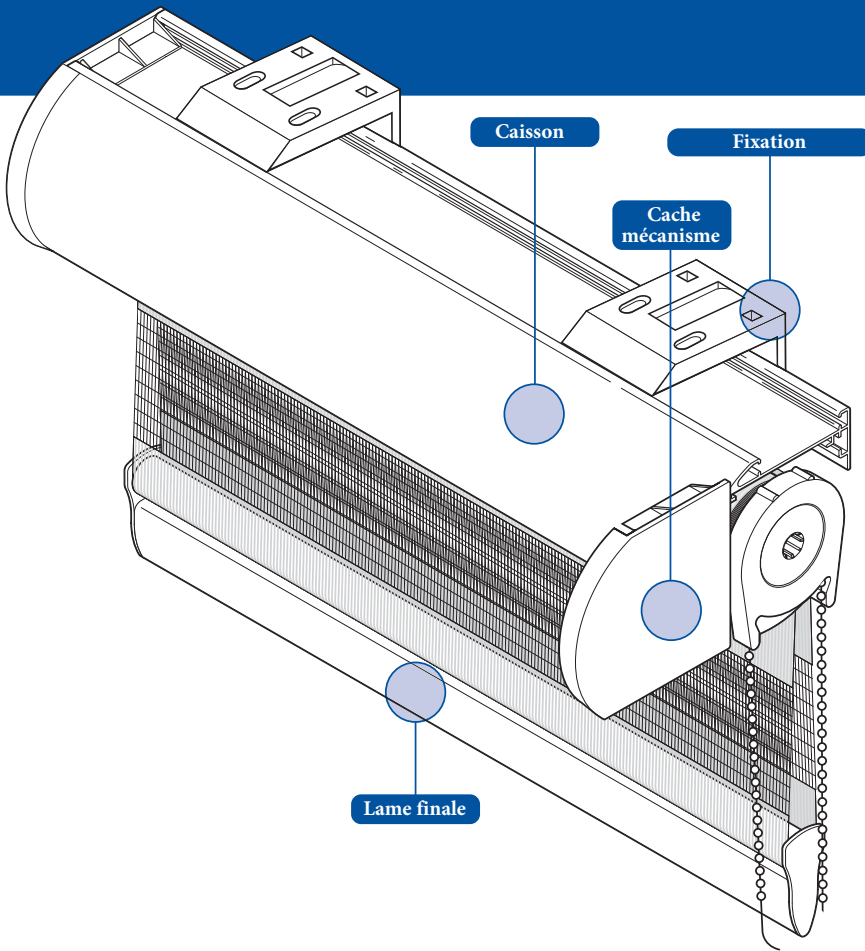

Store Sunstrip - 5002