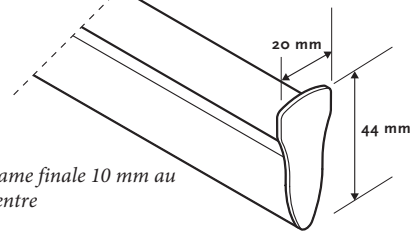

Lame finale