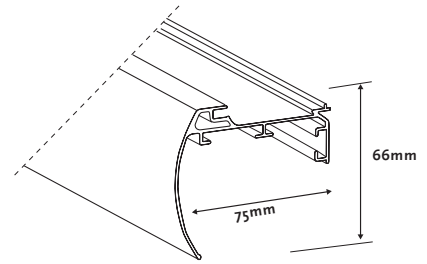

Store Sunstrip - 5002

Caisson

Lame finale

Axe

Orientation

Fixations

Autres

Dimensions disponibles

Taille Ind.	mm		Remarques
	min.	min.	
A	300	2750	Chainette
A'	8		
A²	19		
B	500	3200	Tissu 0.35 mm épaisseur
	500	2400	Tissu 0.45 mm épaisseur
	500	2200	Tissu 0.60 mm épaisseur
	500	1800	Tissu 0.70 mm épaisseur
C	75		
D	A -/- 27