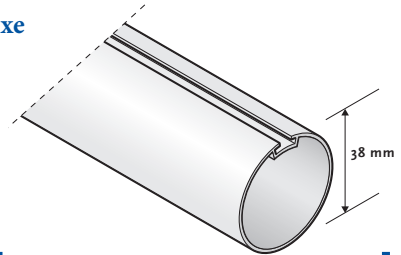

Store Sunstrip - 5002

Caisson

Lame finale

Axe

Orientation

Fixations

Autres

Dimensions disponibles

Taille Ind.	mm		Remarques
	min.	min.	
A	300	2750	Chainette
A'	8		
A²	19		
B	500	3200	Tissu 0.35 mm épaisseur
	500	2400	Tissu 0.45 mm épaisseur
	500	2200	Tissu 0.60 mm épaisseur
	500	1800	Tissu 0.70 mm épaisseur
C	75		
D	A -/- 27