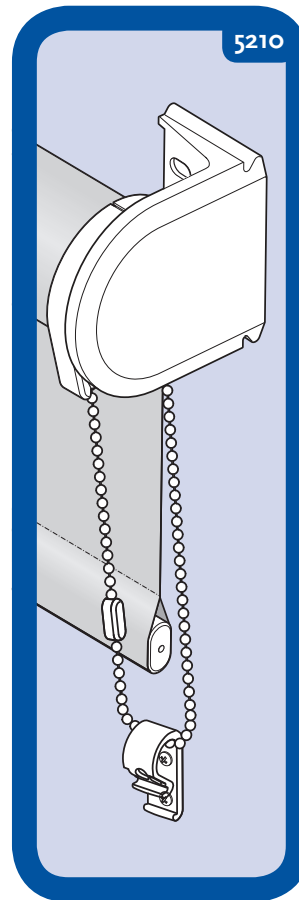

# Store Rollo - standard - 5311

Store à rouleau commandé par une chaînette de billes blanches en plastique 6 x 4.5 mm. Pour des dimensions plus larges que le store 5011.

## Options

**Orientation** 5100 Droite  
5101 Gauche

**Fixations** 5310 Universelles

**Mécanisme** 5210 Chaînette

## Informations

**Axe** Ø Tube en aluminium 38 x 1.0 mm  
**Chaînette** Billes blanches en plastique 6 x 4.5 mm  
**Mécanisme** Chaînette

**Lame finale** Acier peint en blanc 19.5 x 10 x 0.5 mm  
**Fixation** Métallique avec couverture plastique

**Lame finale extérieur** Aluminium peint en blanc/crème/gris  
*(en option)* 21 x 11.5 mm