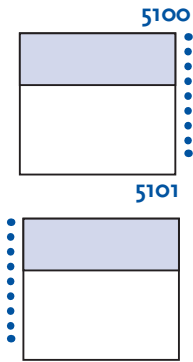

# Store Rollo - standard - 5311

Store à rouleau commandé par une chaînette de billes blanches en plastique 6 x 4.5 mm. Pour des dimensions plus larges que le store 5011.

## Informations

**Axe** Ø Tube en aluminium 38 x 1.0 mm  
**Chaînette** Billes blanches en plastique 6 x 4.5 mm  
**Mécanisme** Chaînette

**Lame finale** Acier peint en blanc 19.5 x 10 x 0.5 mm  
**Fixation** Métallique avec couverture plastique

## Divers

**Longueur chaînette** Standard 2/3 de la hauteur du store  
Egalement sur mesure

**Chaînette** 2 arrêts de fin de course

**Axe** Couvert par une couche de tissu

Orientation

Fixations

Autres

Dimensions disponibles

	mm		Remarques
	min.	max	
A	300	2500 2000	Daylight/Blackout Screen max 600 gr.
A'	16.5		
A²	19.5		
B	300	3000	Daylight/Blackout
		2600	Screen max. 480 gr.
		2000	Screen max. 600 gr.
C	91		
D	A - /- 27		
AxB (sqm)	0.09	7.5	Daylight/Blackout
		4.6	Screen max. 480 gr.
		4	Screen max. 600 gr.