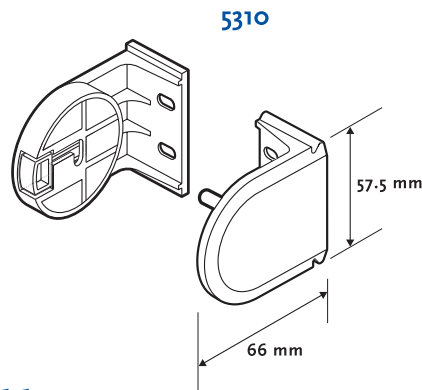

## Informations

**Axe** Ø Tube en aluminium 38 x 1.0 mm  
**Chaînette** Billes blanches en plastique 6 x 4.5 mm  
**Mécanisme** Chaînette

**Lame finale** Acier peint en blanc 19.5 x 10 x 0.5 mm  
**Fixation** Métallique avec couverture plastique

**Lame finale extérieur** Aluminium peint en blanc/crème/gris  
*(en option)* 21 x 11.5 mm

## Divers

**Longueur chaînette** Standard 2/3 de la hauteur du store  
Egalement sur mesure

**Chaînette** 2 arrêts de fin de course

**Axe** Couvert par une couche de tissu

Orientation

Fixations

Autres

Dimensions disponibles

	mm		Remarques
	min.	max	
A	300	2500 2000	Daylight/Blackout Screen max 600 gr.
A'	16.5		
A²	19.5		
B	300	3000	Daylight/Blackout
		2600	Screen max. 480 gr.
		2000	Screen max. 600 gr.
C	91		
D	A - /- 27		
AxB (sqm)	0.09	7.5	Daylight/Blackout
		4.6	Screen max. 480 gr.
		4	Screen max. 600 gr.