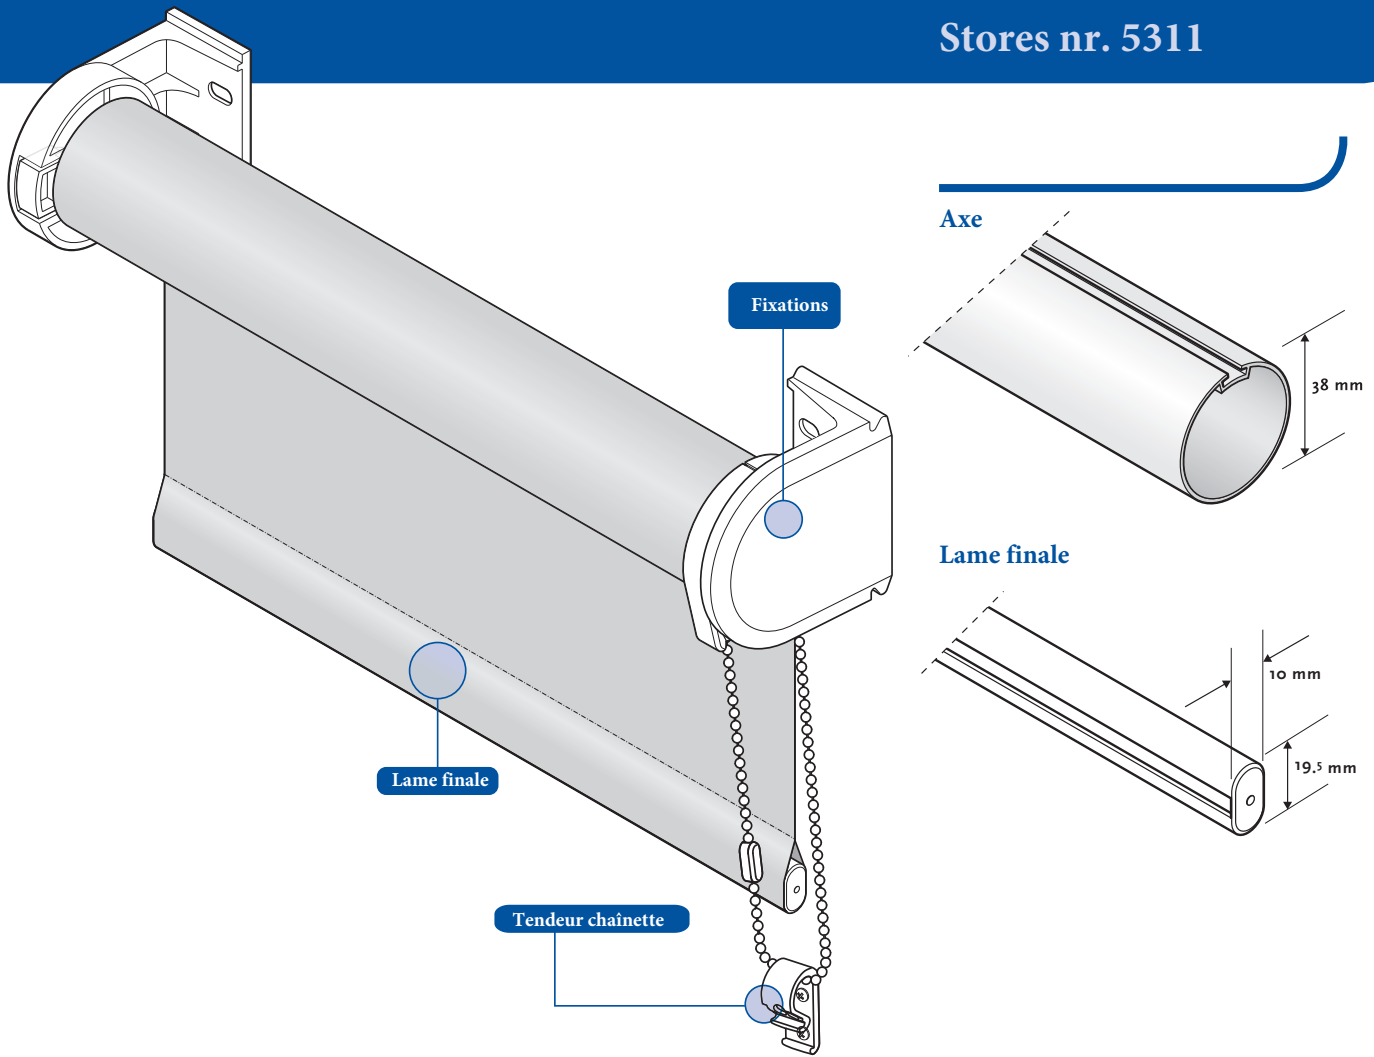

Orientation

Fixations

Autres

Dimensions disponibles

	mm		Remarques
	min.	max	
A	300	2500 2000	Daylight/Blackout Screen max 600 gr.
A'	16.5		
A²	19.5		
B	300	3000	Daylight/Blackout
		2600	Screen max. 480 gr.
		2000	Screen max. 600 gr.
C	91		
D	A - /- 27		
AxB (sqm)	0.09	7.5	Daylight/Blackout
		4.6	Screen max. 480 gr.
		4	Screen max. 600 gr.