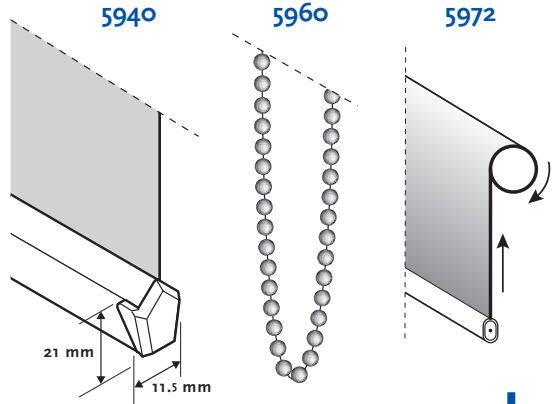

## Informations

**Axe** Ø Tube en aluminium 38 x 1.0 mm  
**Chaînette** Billes blanches en plastique 6 x 4.5 mm  
**Mécanisme** Chaînette

**Lame finale** Acier peint en blanc 19.5 x 10 x 0.5 mm  
**Fixation** Métallique avec couverture plastique

**Lame finale extérieur** Aluminium peint en blanc/crème/gris  
*(en option)* 21 x 11.5 mm

## Divers

**Longueur chaînette** Standard 2/3 de la hauteur du store  
Egalement sur mesure

**Chaînette** 2 arrêts de fin de course

**Axe** Couvert par une couche de tissu

Orientation

Fixations

Autres

Dimensions disponibles

	mm		Remarques
	min.	max	
A	300	2500 2000	Daylight/Blackout Screen max 600 gr.
A'	16.5		
A²	19.5		
B	300	3000	Daylight/Blackout
		2600	Screen max. 480 gr.
		2000	Screen max. 600 gr.
C	91		
D	A - /- 27		
AxB (sqm)	0.09	7.5	Daylight/Blackout
		4.6	Screen max. 480 gr.
		4	Screen max. 600 gr.