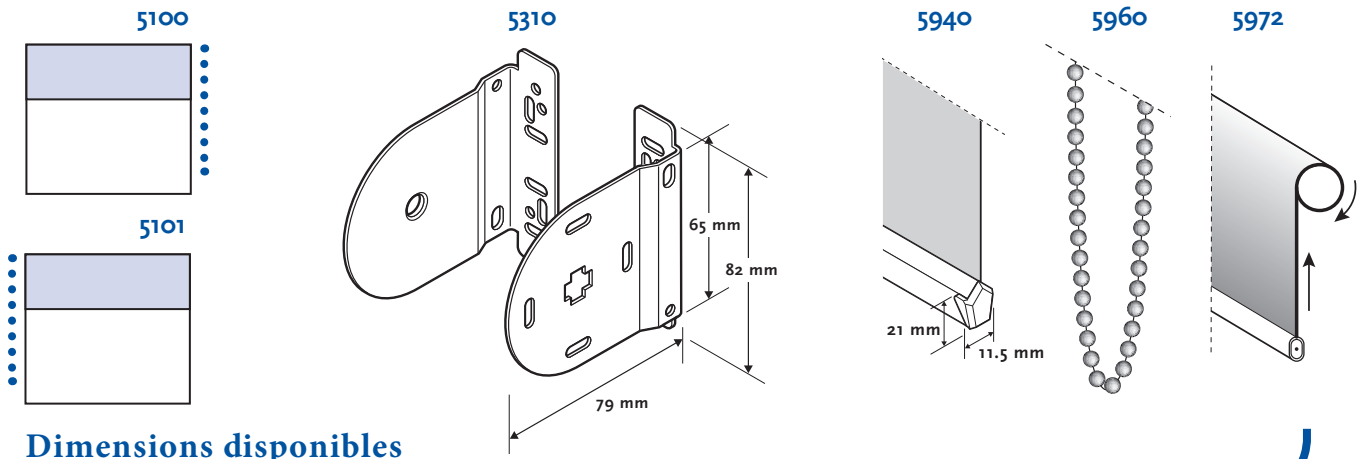

Store Rollo - standard - fenêtres larges - 5313

Store à rouleau commandé par une chaînette de billes blanches en plastique 6 x 4.5 mm. Pour des dimensions plus larges que le store 5311.

Options

Orientation 5100 Droite
5101 Gauche

Mécanisme 5210 Chaînette

Fixations 5310 Universelles

Autres

5940 lame finale extérieur (3 couleurs disponibles)
5960 Chaînette métallique
5972 Tissu inversé

Informations

Axe Ø tube en aluminium 45 x 1.4 mm
Chaînette Billes blanches en plastique 6 x 4.5 mm
Lame finale Acier peint en blanc 19.5 x 10 x 0.5 mm
Fixation Métallique avec couverture plastique
Lame finale extérieur (option) Aluminium peint en blanc/crème/gris 21 x 11.5 mm

Divers

Longueur chaînette Standard 2/3 de la hauteur du store
Egalement sur mesure
Chaînette 2 arrêts de fin de course
Axe Couvert par une couche de tissu

Orientation

Fixations

Autres

Dimensions disponibles

Taille Ind.	mm		Remarques
	min.	max	
A	300	3300	Daylight/Blackout
		2400	Screen jusqu'à 480 gr
		2000	Screen jusqu'à 635 gr
A'	10		
A ²	25		
B	300	3000	
C	95		
D	A +/- 35		
AxB (m2)	0.09	9.9	Daylight/Blackout
	0.09	7.2	Screen jusqu'à 480 gr
	0.09	5.5	Screen jusqu'à 635 gr