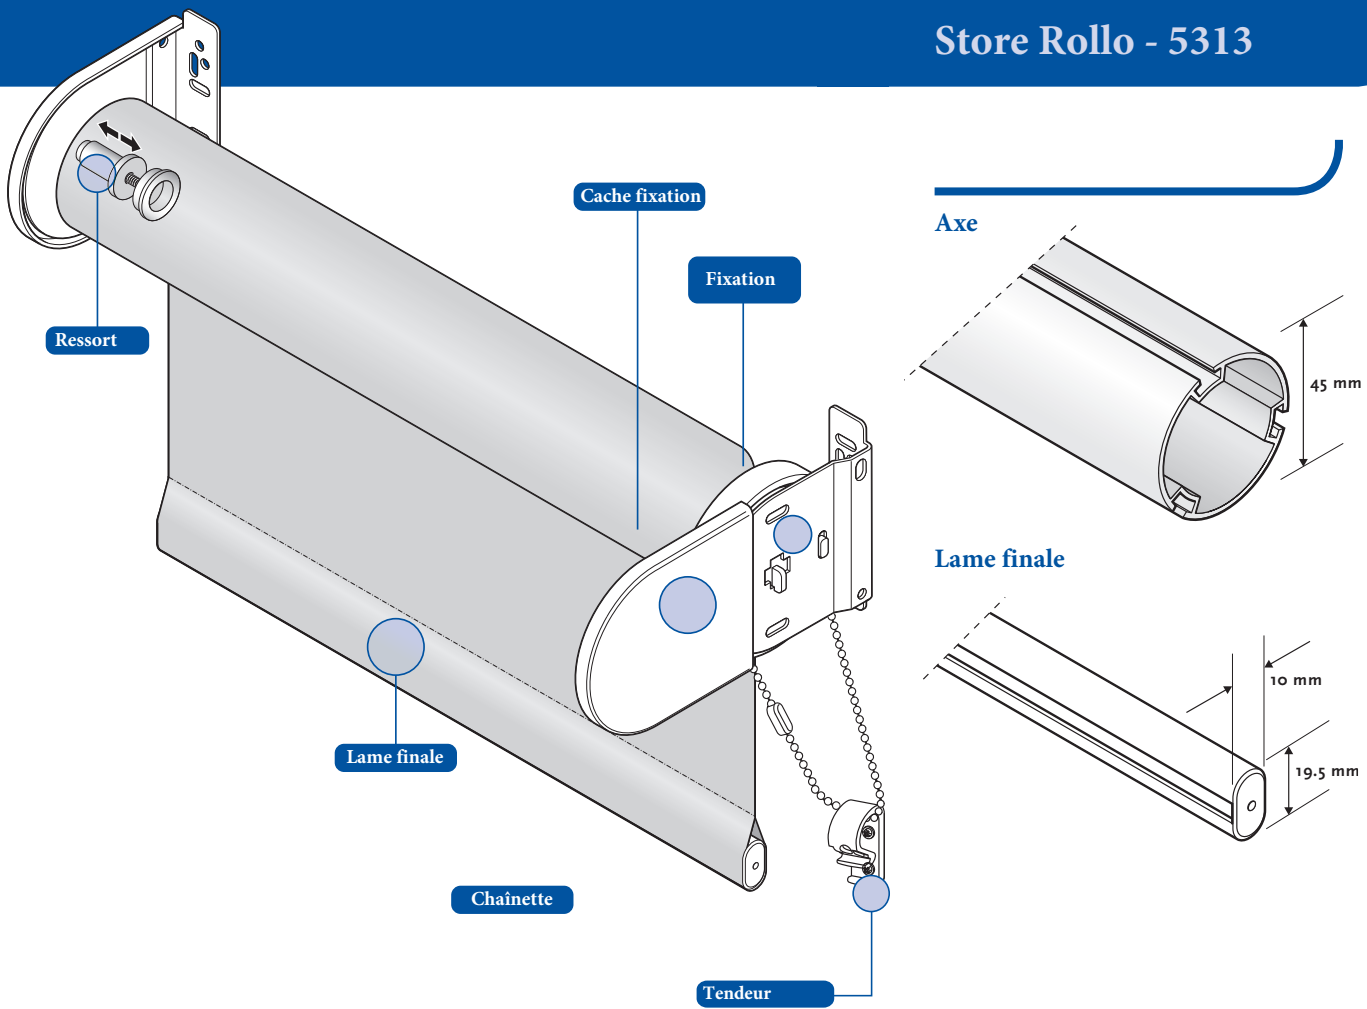

Store Rollo - standard - fenêtres larges - 5313

Store à rouleau commandé par une chaînette de billes blanches en plastique 6 x 4.5 mm. Pour des dimensions plus larges que le store 5311.

Options

Orientation 5100 Droite
5101 Gauche

Mécanisme 5210 Chaînette

Fixations 5310 Universelles

Autres

5940 lame finale extérieur (3 couleurs disponibles)
5960 Chaînette métallique
5972 Tissu inversé

Informations

Axe Ø tube en aluminium 45 x 1.4 mm
Chaînette Billes blanches en plastique 6 x 4.5 mm
Lame finale Acier peint en blanc 19.5 x 10 x 0.5 mm
Fixation Métallique avec couverture plastique
Lame finale extérieur (option) Aluminium peint en blanc/crème/gris 21 x 11.5 mm

Divers

Longueur chaînette Standard 2/3 de la hauteur du store
Egalement sur mesure
Chaînette 2 arrêts de fin de course
Axe Couvert par une couche de tissu

Orientation

Fixations

Autres

Dimensions disponibles

Taille Ind.	mm		Remarques
	min.	max	
A	300	3300	Daylight/Blackout
		2400	Screen jusqu'à 480 gr
		2000	Screen jusqu'à 635 gr
A'	10		
A ²	25		
B	300	3000	
C	95		
D	A +/- 35		
AxB (m2)	0.09	9.9	Daylight/Blackout
	0.09	7.2	Screen jusqu'à 480 gr
	0.09	5.5	Screen jusqu'à 635 gr