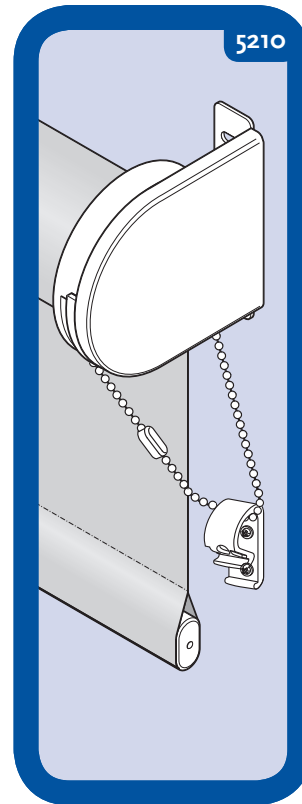

Store Rollo - standard - fenêtres larges - 5313

Store à rouleau commandé par une chaînette de billes blanches en plastique 6 x 4.5 mm. Pour des dimensions plus larges que le store 5311.

Options

Orientation 5100 Droite
5101 Gauche

Mécanisme 5210 Chaînette

Fixations 5310 Universelles

Autres

5940 lame finale extérieur (3 couleurs disponibles)
5960 Chaînette métallique
5972 Tissu inversé

Informations

Axe Ø tube en aluminium 45 x 1.4 mm
Chaînette Billes blanches en plastique 6 x 4.5 mm
Lame finale Acier peint en blanc 19.5 x 10 x 0.5 mm
Fixation Métallique avec couverture plastique
Lame finale extérieur (option) Aluminium peint en blanc/crème/gris 21 x 11.5 mm

Divers

Longueur chaînette Standard 2/3 de la hauteur du store
Egalement sur mesure
Chaînette 2 arrêts de fin de course
Axe Couvert par une couche de tissu

Orientation

Fixations

Autres

Dimensions disponibles

Taille Ind.	mm		Remarques
	min.	max	
A	300	3300	Daylight/Blackout
		2400	Screen jusqu'à 480 gr
		2000	Screen jusqu'à 635 gr
A'	10		
A ²	25		
B	300	3000	
C	95		
D	A +/- 35		
AxB (m2)	0.09	9.9	Daylight/Blackout
	0.09	7.2	Screen jusqu'à 480 gr
	0.09	5.5	Screen jusqu'à 635 gr