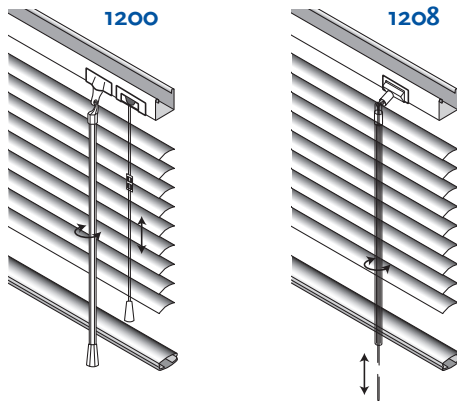

Mécanismes disponibles