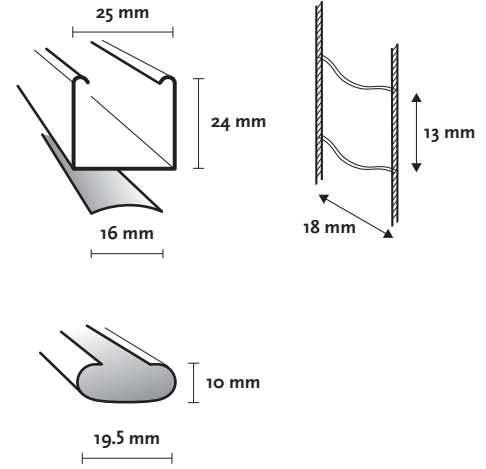

Store 16 mm Alu - Standard - 1201

Store vénitien standard en aluminium, lames 16 mm.

Caisson standard 25 x 24 mm.

Options

| | | |
|--------------------|----------------------------|----------------------------|
| Orientation | 1100 | Droite |
| | 1101 | Gauche |
| | 1103 | Monter/descendre - droite |
| | - | Orientation lames - gauche |
| | 1104 | Monter/descendre - gauche |
| - | Orientation lames - droite | |

| | | |
|------------------|------|--------------------|
| Mécanisme | 1200 | Tige et cordelette |
| | 1208 | Magic Wand |

| | | |
|------------------|------|--|
| Fixations | 1300 | De face |
| | 1302 | Plafond |
| | 1306 | Extensibles 6/10 cm |
| | 1307 | Extensibles 14/17 cm |
| | 1340 | Sur fenêtres sans perçage (dimensions store max. 100 x 100 cm) |

| | |
|--------------------|--|
| Lames | Aluminium, couleurs unies, effets spéciaux, perforées ou imprimées |
| Largeur | 16 mm |
| Caisson | Acier thermolaqué 25 x 24 x 0,5 mm |
| Lame finale | Acier thermolaqué 19,5 x 10 x 0,5 mm |
| Cordelette | Polyester 1,4 mm |
| Cordon | Polyester largeur 18 mm |
| | Distance entre échelles 13 mm |
| Tige | Plastique transparent 7 mm hexagonal |

Mécanismes disponibles

Dimensions disponibles

| | | cm | | |
|------|------|-------|-------|------|
| | | larg. | haut. | m2 |
| 1200 | Max. | 250 | 250 | 6,2 |
| | Min. | 20 | 20 | 0,04 |
| 1208 | Max. | 180 | 250 | 3,2 |
| | Min. | 45 | 20 | 0,04 |