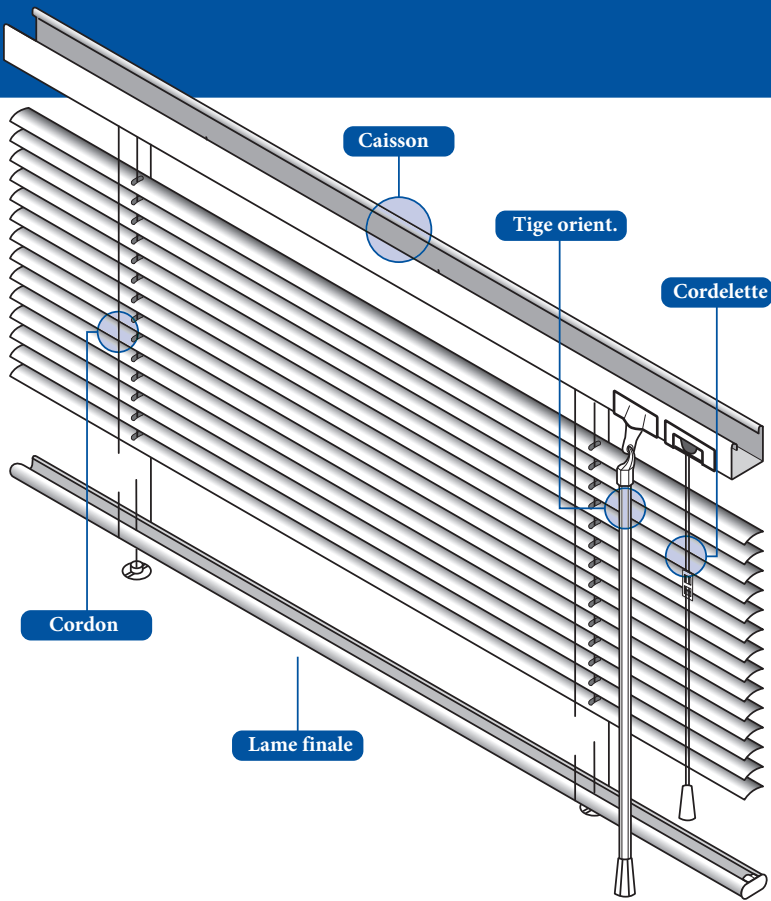

Mécanismes disponibles

Dimensions disponibles

		cm		
		larg.	haut.	m2
1200	Max.	250	250	6,2
	Min.	20	20	0,04
1208	Max.	180	250	3,2
	Min.	45	20	0,04

Fixations

Autres

Hauteur store fermé