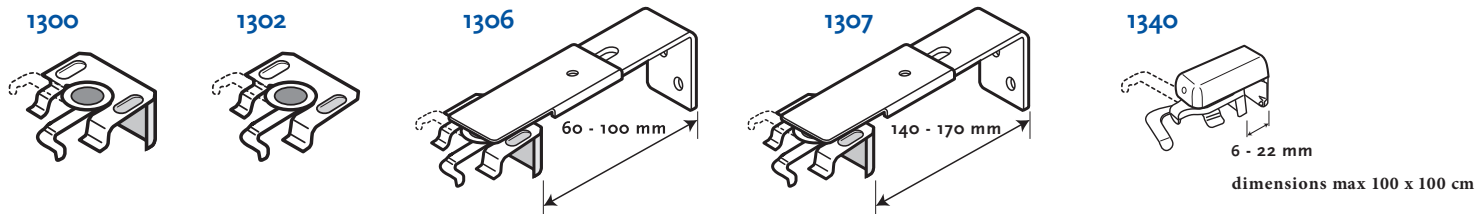

Fixations

Autres