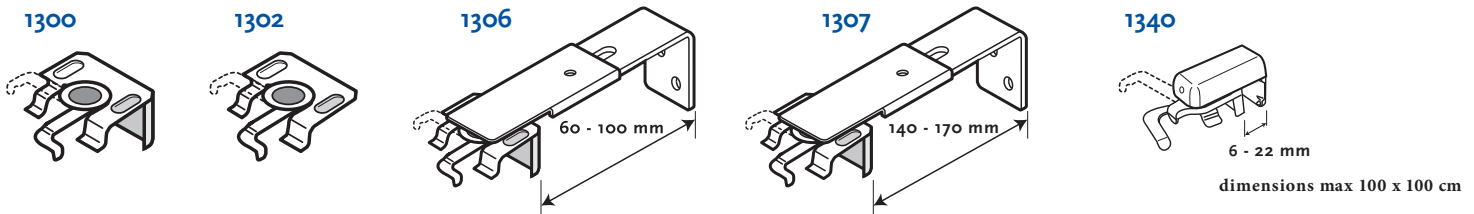

Fixations

Autres

Hauteur store fermé