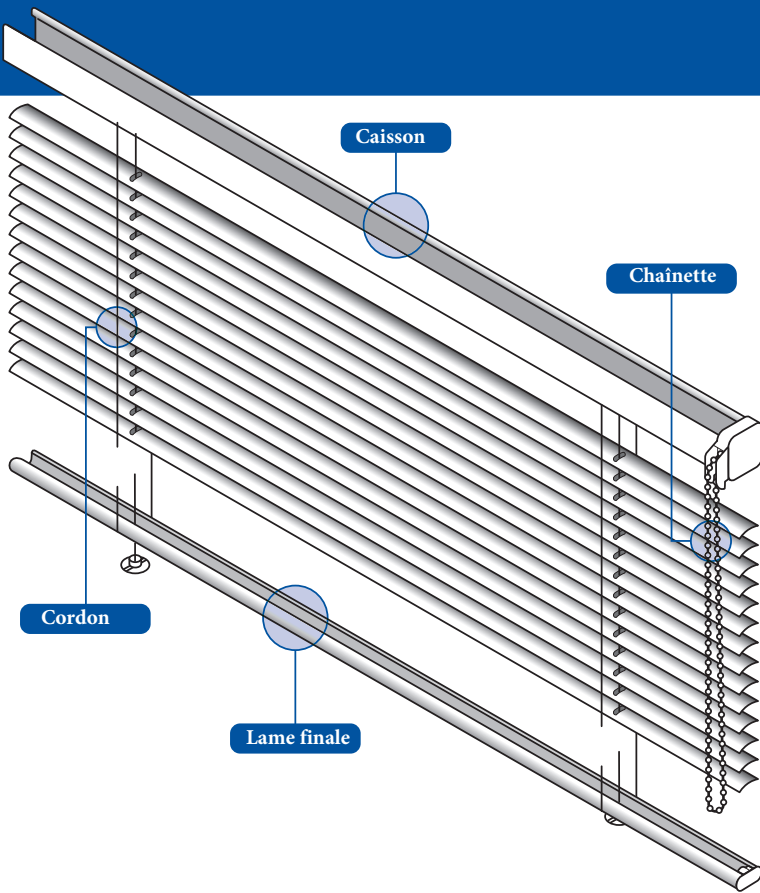

Mécanismes disponibles

Dimensions disponibles

1224

Option	cm			m2
	larg.	haut.		
1224	Max.	180	240	3,6
	Min.	30	20	0,06