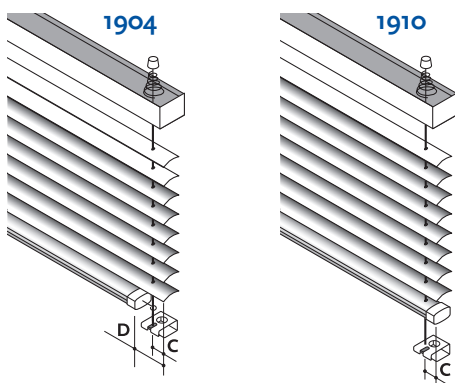

mm	
	C	D
Chainette	9	21