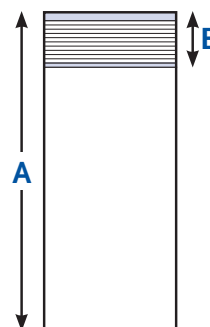

Divers

| | |
|---------------------------|------------|
| Longueur chaînette | sur mesure |
|---------------------------|------------|

Mécanismes disponibles

Dimensions disponibles

1224

| Option | cm | | | m2 |
|--------|-------|-------|-----|------|
| | larg. | haut. | | |
| 1224 | Max. | 180 | 240 | 3,6 |
| | Min. | 30 | 20 | 0,06 |

Fixations

Autres

Hauteur store fermé

| | mm | |
|-----------|----|----|
| | C | D |
| Chainette | 9 | 21 |

| Haut. (A) | mm | |
|-----------|-----------|--|
| | Haut. (B) | |
| 500 | 55 | |
| 1000 | 70 | |
| 1500 | 85 | |
| 2000 | 100 | |
| 2500 | 115 | |