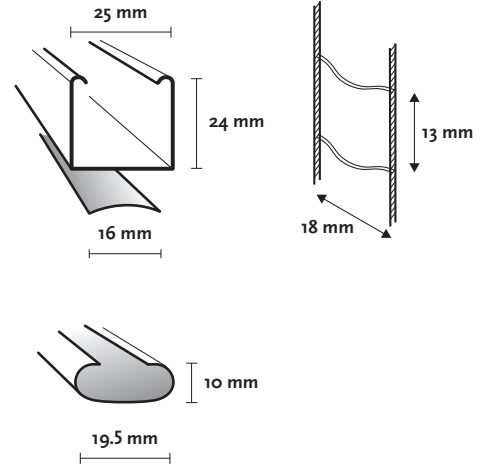

Store 16 mm Alu - Chaînette - 1221

Store vénitien en aluminium avec lames 16 mm et caisson standard 25 x 24 mm.

Options

| | | |
|--------------------|------|-----------|
| Orientation | 1100 | Droite |
| | 1101 | Gauche |
| Mécanisme | 1224 | Chaînette |

| | | |
|------------------|------|--|
| Fixations | 1300 | De face |
| | 1302 | Plafond |
| | 1306 | Extensibles 6/10 cm |
| | 1307 | Extensibles 14/17 cm |
| | 1340 | Sur fenêtres sans perçage (dimensions store max. 100 x 100 cm) |

| | |
|--------------------|---|
| Lames | Aluminium, couleurs unies, effets spéciaux, perforées ou imprimées. |
| Largeur | 16 mm |
| Caisson | Acier thermolaqué 25 x 24 x 0.5 mm |
| Lame finale | Acier thermolaqué 19.5 x 10 x 0.5 mm |
| Corde | Polyester 3 mm corde sans fin (couleur noire blanche) |
| Chaînette | Corde polyester 2 mm et billes en plastique 6 x 4.5 mm |
| Cordon | Polyester largeur 1.8 mm Distance entre échelles 13 mm |

Divers

| | |
|---------------------------|------------|
| Longueur chaînette | sur mesure |
|---------------------------|------------|

Mécanismes disponibles

Dimensions disponibles

1224

| Option | cm | | | m2 |
|--------|-------|-------|-----|------|
| | larg. | haut. | | |
| 1224 | Max. | 180 | 240 | 3,6 |
| | Min. | 30 | 20 | 0,06 |