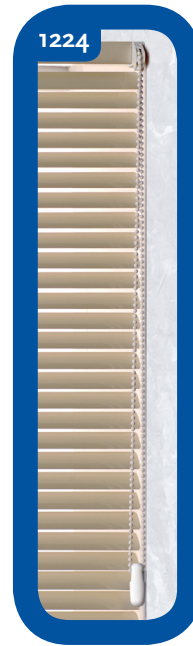

Store 16 mm Alu - Chaînette - 1221

Store vénitien en aluminium avec lames 16 mm et caisson standard 25 x 24 mm.

Options

| | | |
|--------------------|------|-----------|
| Orientation | 1100 | Droite |
| | 1101 | Gauche |
| Mécanisme | 1224 | Chaînette |

| | | |
|------------------|------|--|
| Fixations | 1300 | De face |
| | 1302 | Plafond |
| | 1306 | Extensibles 6/10 cm |
| | 1307 | Extensibles 14/17 cm |
| | 1340 | Sur fenêtres sans perçage (dimensions store max. 100 x 100 cm) |

| | |
|--------------------|---|
| Lames | Aluminium, couleurs unies, effets spéciaux, perforées ou imprimées. |
| Largeur | 16 mm |
| Caisson | Acier thermolaqué 25 x 24 x 0.5 mm |
| Lame finale | Acier thermolaqué 19.5 x 10 x 0.5 mm |
| Corde | Polyester 3 mm corde sans fin (couleur noire blanche) |
| Chaînette | Corde polyester 2 mm et billes en plastique 6 x 4.5 mm |
| Cordon | Polyester largeur 1.8 mm Distance entre échelles 13 mm |

Divers

| | |
|---------------------------|------------|
| Longueur chaînette | sur mesure |
|---------------------------|------------|

Mécanismes disponibles

Dimensions disponibles

1224

| Option | cm | | | m2 |
|--------|-------|-------|-----|------|
| | larg. | haut. | | |
| 1224 | Max. | 180 | 240 | 3,6 |
| | Min. | 30 | 20 | 0,06 |