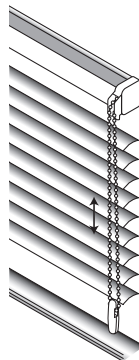

Store 16 mm Alu - Chaînette - 1221

Store vénitien en aluminium avec lames 16 mm et caisson standard 25 x 24 mm.

Options

| | | |
|--------------------|------|-----------|
| Orientation | 1100 | Droite |
| | 1101 | Gauche |
| Mécanisme | 1224 | Chaînette |

| | |
|--------------------|---|
| Lames | Aluminium, couleurs unies, effets spéciaux, perforées ou imprimées. |
| Largeur | 16 mm |
| Caisson | Acier thermolaqué 25 x 24 x 0.5 mm |
| Lame finale | Acier thermolaqué 19.5 x 10 x 0.5 mm |
| Corde | Polyester 3 mm corde sans fin (couleur noire blanche) |
| Chaînette | Corde polyester 2 mm et billes en plastique 6 x 4.5 mm |
| Cordon | Polyester largeur 1.8 mm Distance entre échelles 13 mm |

Divers

| | |
|---------------------------|------------|
| Longueur chaînette | sur mesure |
|---------------------------|------------|

Mécanismes disponibles

Dimensions disponibles

1224

| Option | cm | | | m2 |
|--------|-------|-------|-----|------|
| | larg. | haut. | | |
| 1224 | Max. | 180 | 240 | 3,6 |
| | Min. | 30 | 20 | 0,06 |