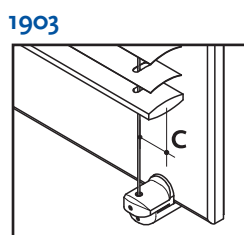

mm	
	C	D
Chainette	9	21