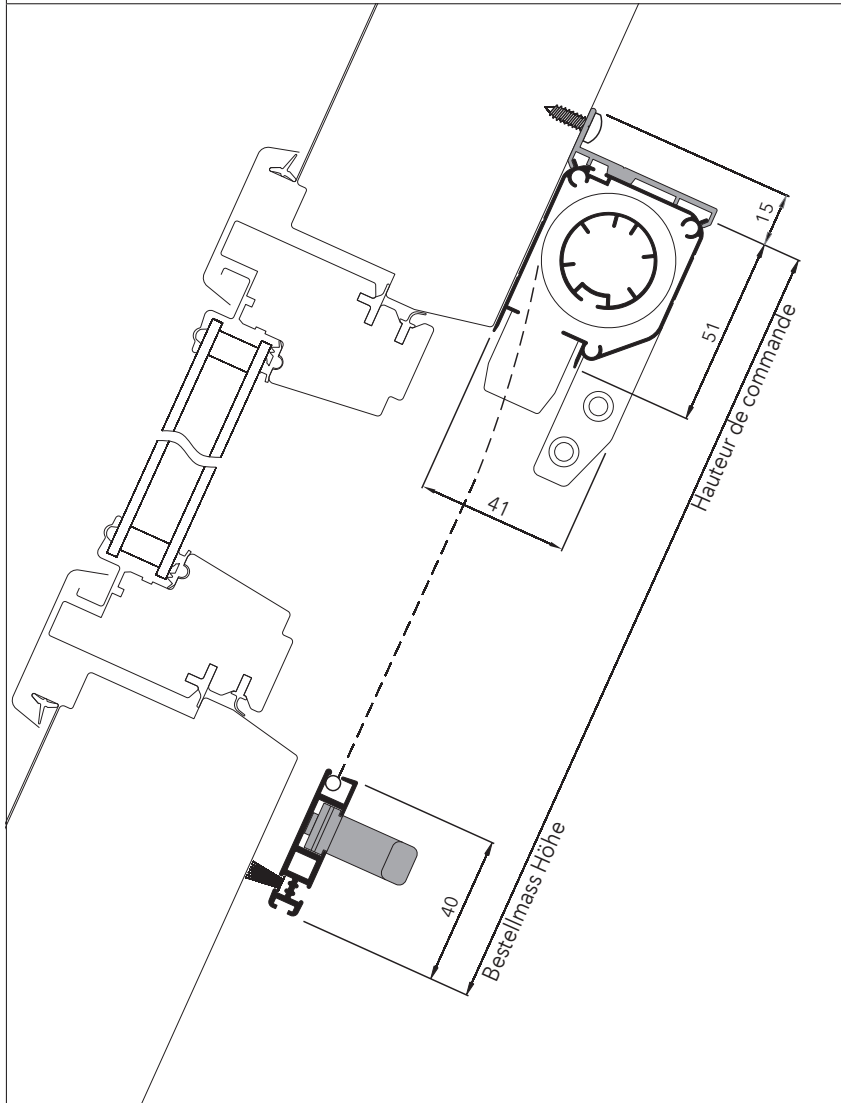

Vertikalschnitt / Coupe verticale

Preise / Prix

Seite / Page 56

Einbauort / Emplacement

Für flächenbündige Dachflächenfenster.
Pour fenêtres mansardées, affleurés au cadre.

Bestellmasse / Dimensions

Breite = lichtet Stockmass + 80 mm

Höhe = lichtet Stockmass + 91 mm

Largeur = largeur vide + 80 mm

Hauteur = hauteur vide + 91 mm

Zubehör inklusiv / Accessoires inclus

Winkelbefestigung
Équerre de fixation

Ab 70 cm Breite:
Federbremse
À partir de 70 cm de larg. :
avec frein de remonté

Windschutzbürsten
Brosses anti-vent

Mit innenliegendem
Schliessteil
Avec pièce d'arrêt située à
l'intérieur

Horizontalschnitt / Coupe horizontale