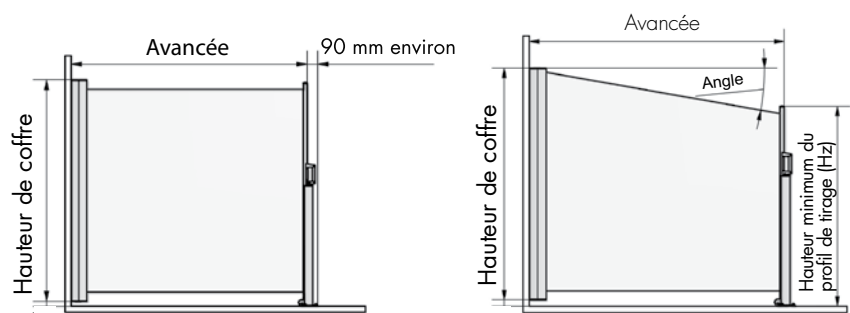

### SLOWMOTION

Ce système de freinage d'enroulement breveté permet de rentrer le SIDELINE de manière sûre, contrôlée et égale à partir de toutes les positions et ce sans grand effort. De plus, le mécanisme empêche le profil de tirage de taper violemment contre le coffre et protège ainsi des détériorations provoquées par une erreur de manipulation.

### LIMITES DIMENSIONNELLES

Forme droite	
Hauteur mini	1350 mm
Hauteur maxi	2100 mm
Avancée maxi	4000 mm

Forme trapèze	
Hauteur maxi	2500 mm
Avancée maxi	4000 mm
Angle maxi	d'1 ° à 20 °